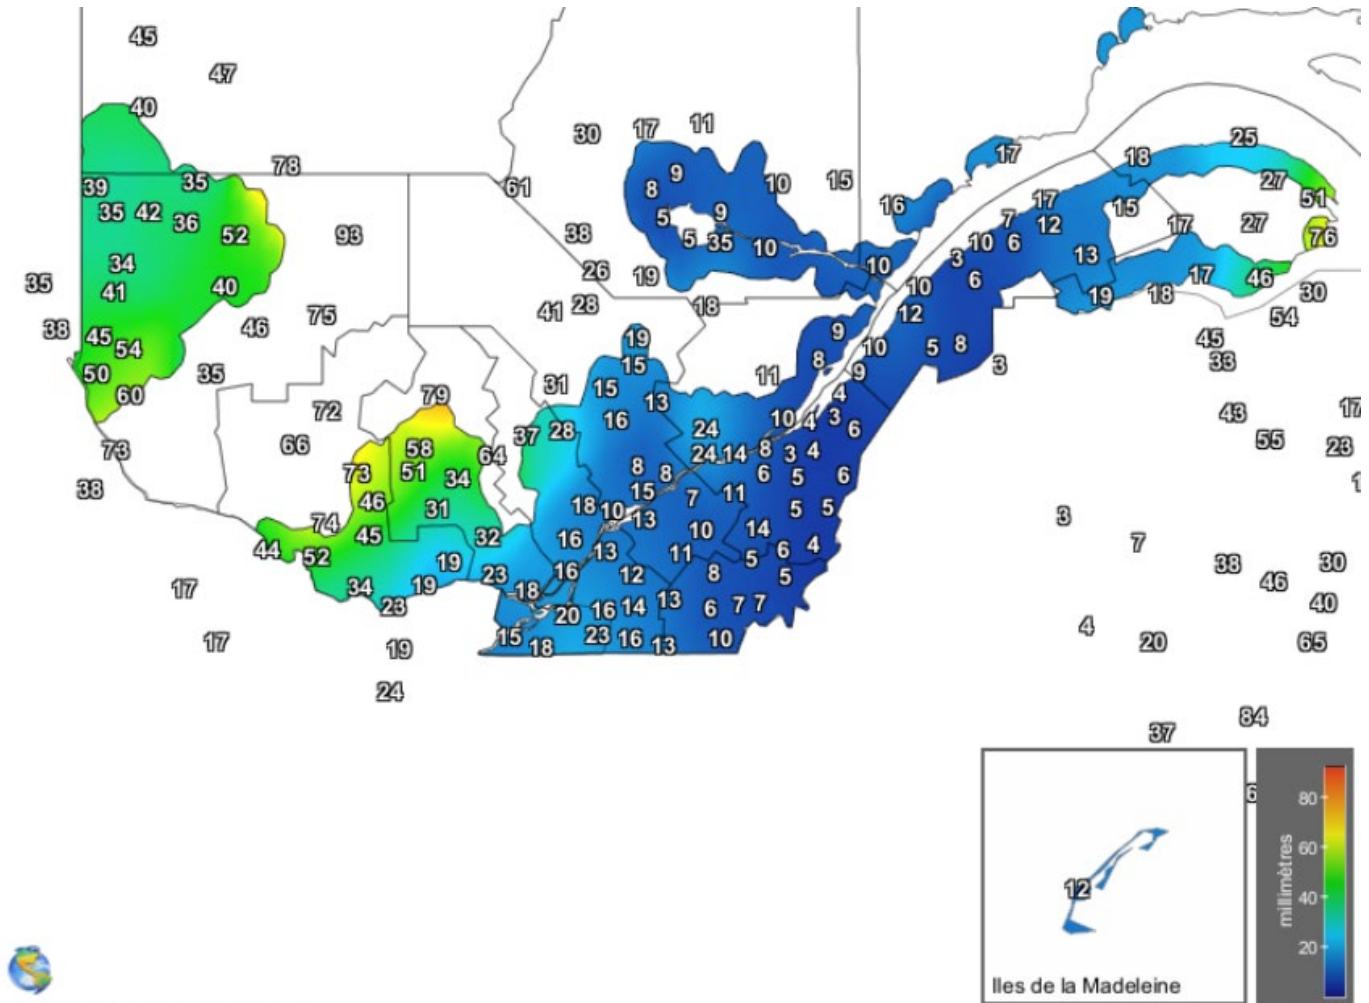

# Carte provinciale des précipitations cumulées du vendredi 6 septembre au jeudi 12 septembre 2024

Ces données proviennent de stations automatiques appartenant à diverses organisations : Environnement Canada, le ministère des Forêts, de la Faune et des Parcs (MFFP), Hydro-Québec, Rio-Tinto-Alcan et la Sopfeu.

Source : [http://www.agrometeo.org/index.php/indices/map/1\\_semaine/legumes](http://www.agrometeo.org/index.php/indices/map/1_semaine/legumes)