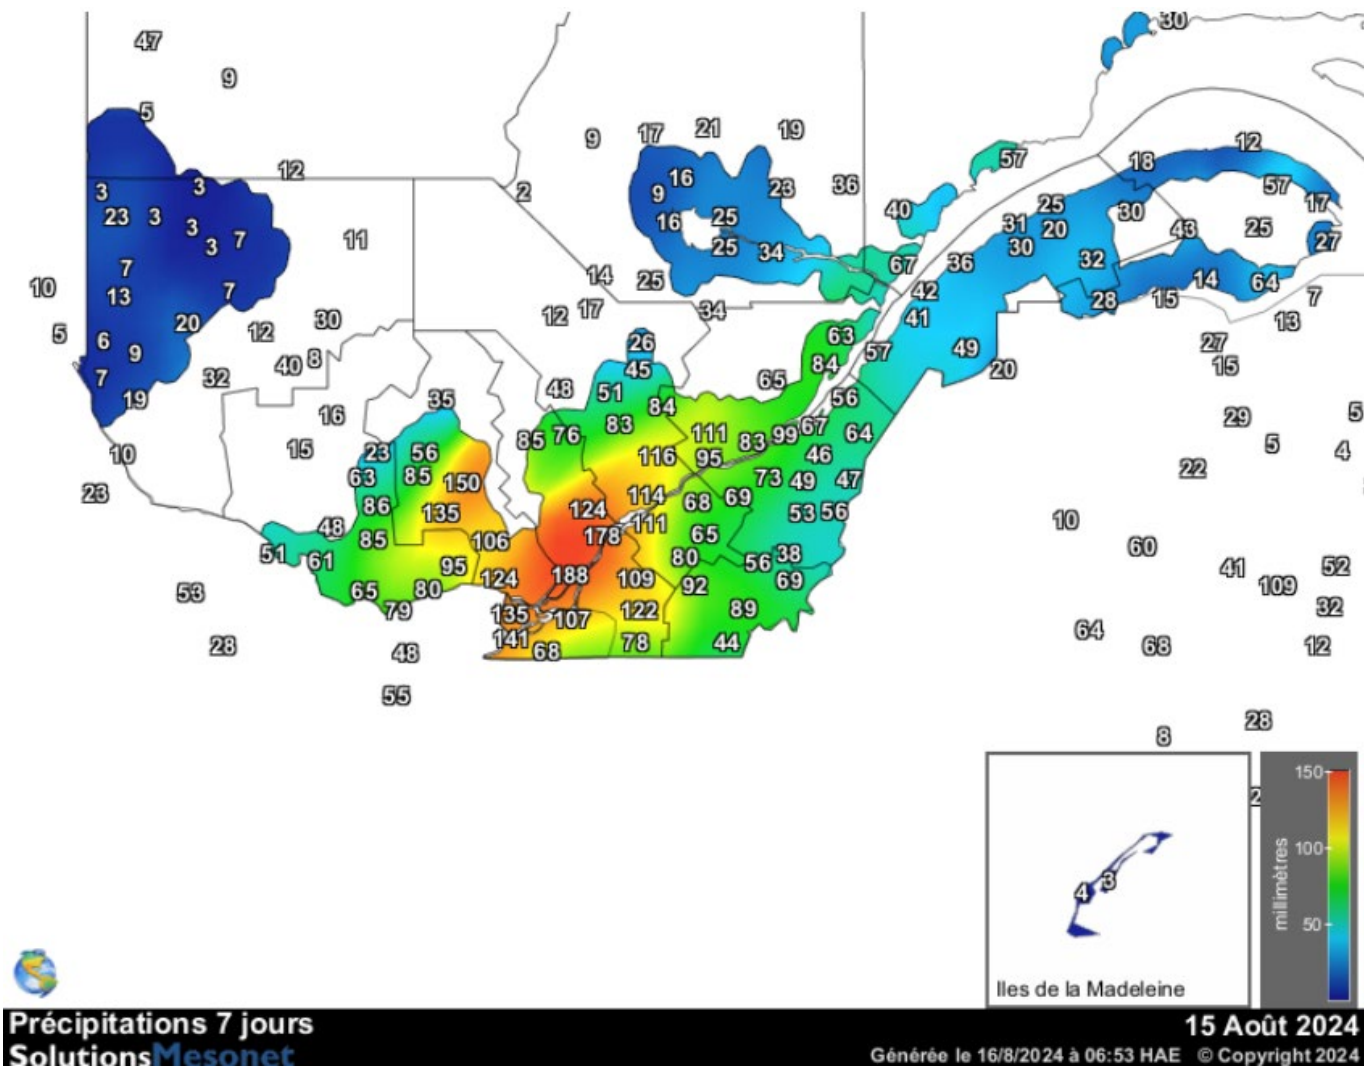

# Carte provinciale des précipitations cumulées du vendredi 9 août au jeudi 15 août 2024

Ces données proviennent de stations automatiques appartenant à diverses organisations : Environnement Canada, le ministère des Forêts, de la Faune et des Parcs (MFFP), Hydro-Québec, Rio-Tinto-Alcan et la Sopfeu.

Source : [http://www.agrometeo.org/index.php/indices/map/1\\_semaine/legumes](http://www.agrometeo.org/index.php/indices/map/1_semaine/legumes)