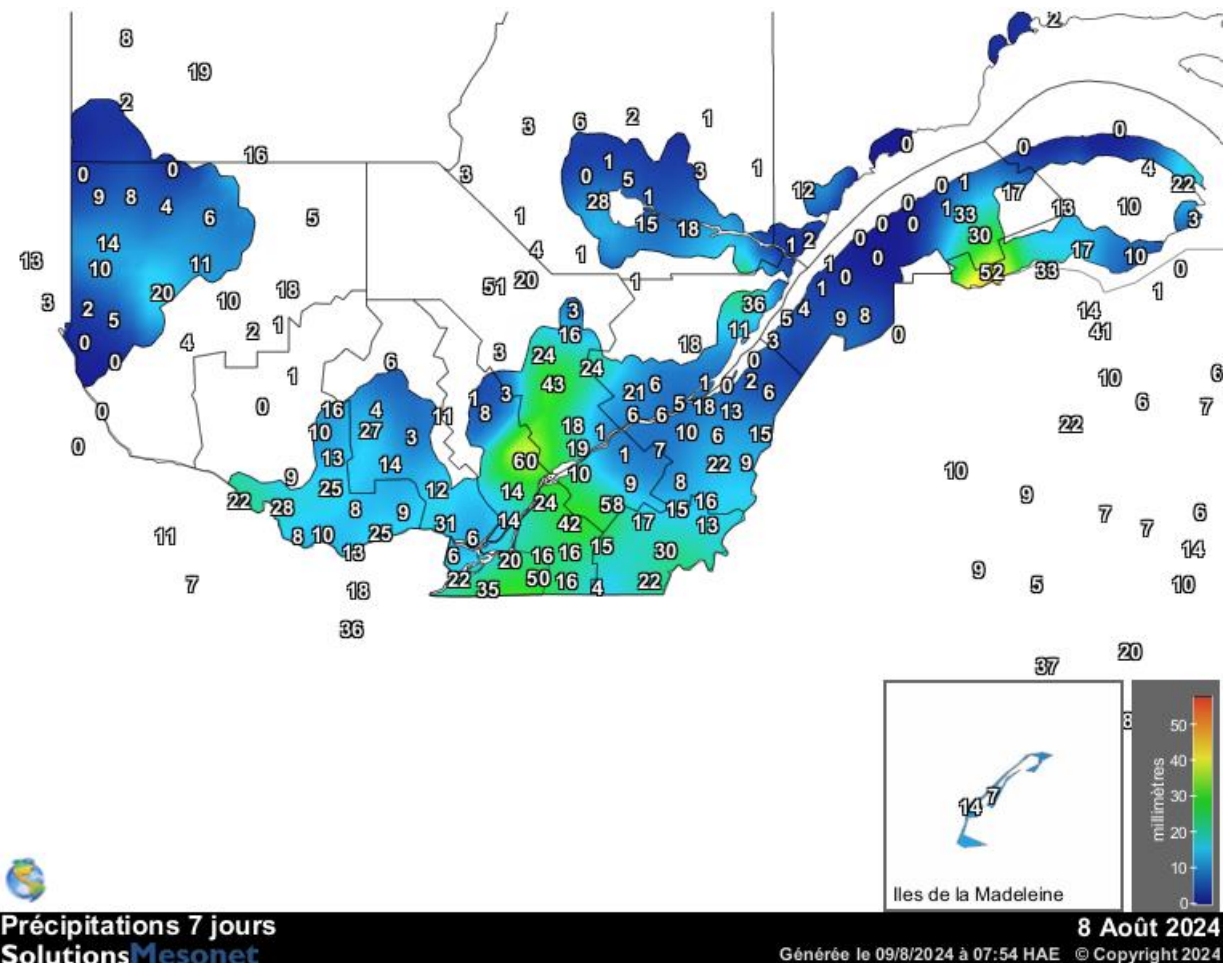

Carte provinciale des précipitations cumulées du vendredi 2 août au jeudi 8 août 2024

Ces données proviennent de stations automatiques appartenant à diverses organisations : Environnement Canada, le ministère des Forêts, de la Faune et des Parcs (MFFP), Hydro-Québec, Rio-Tinto-Alcan et la Sopfeu.

Source : http://www.agrometeo.org/index.php/indices/map/1_semaine/legumes