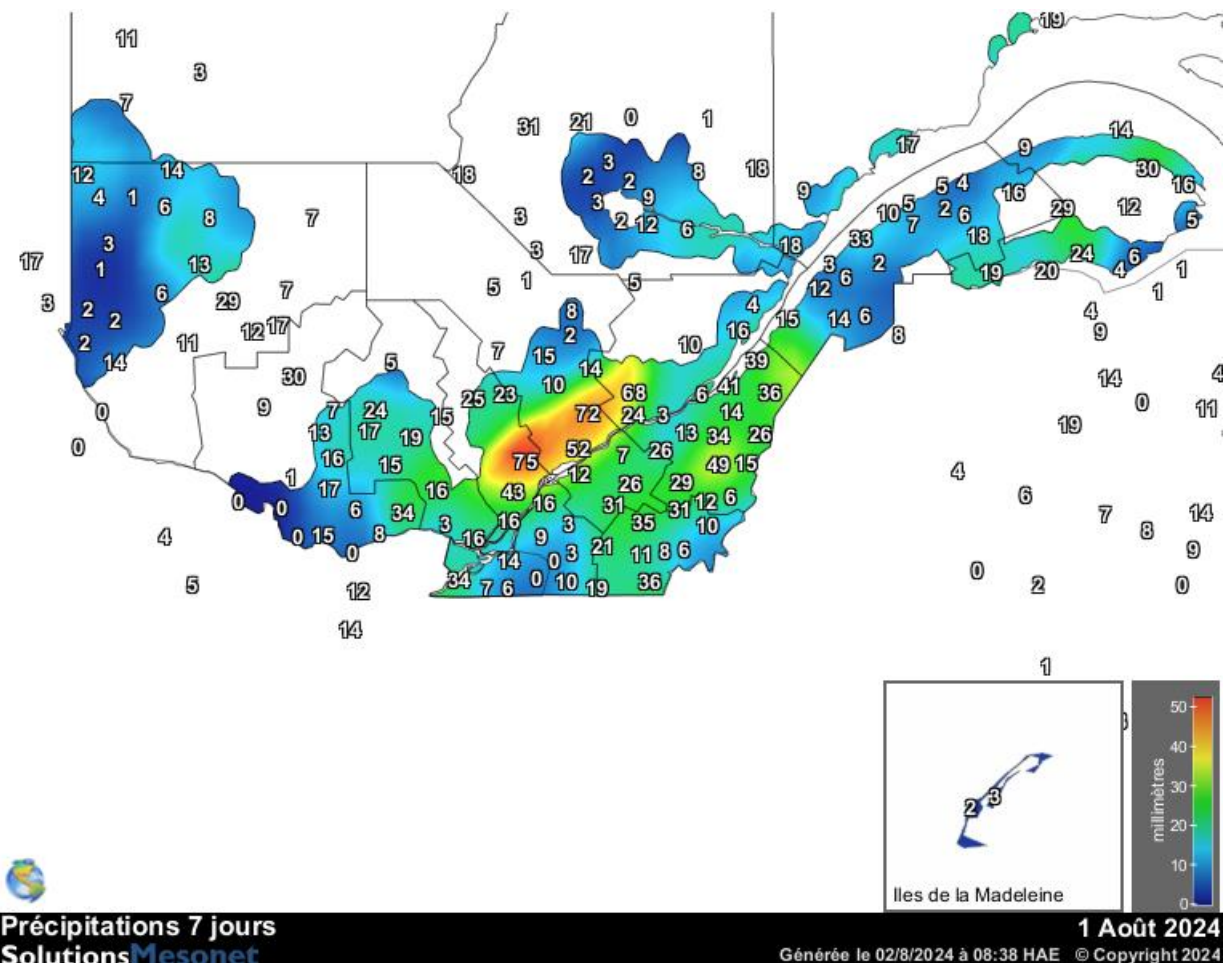

Carte provinciale des précipitations cumulées du vendredi 26 juillet au jeudi 1^{er} août 2024

Ces données proviennent de stations automatiques appartenant à diverses organisations : Environnement Canada, le ministère des Forêts, de la Faune et des Parcs (MFFP), Hydro-Québec, Rio-Tinto-Alcan et la Sopfeu.

Source : http://www.agrometeo.org/index.php/indices/map/1_semaine/legumes