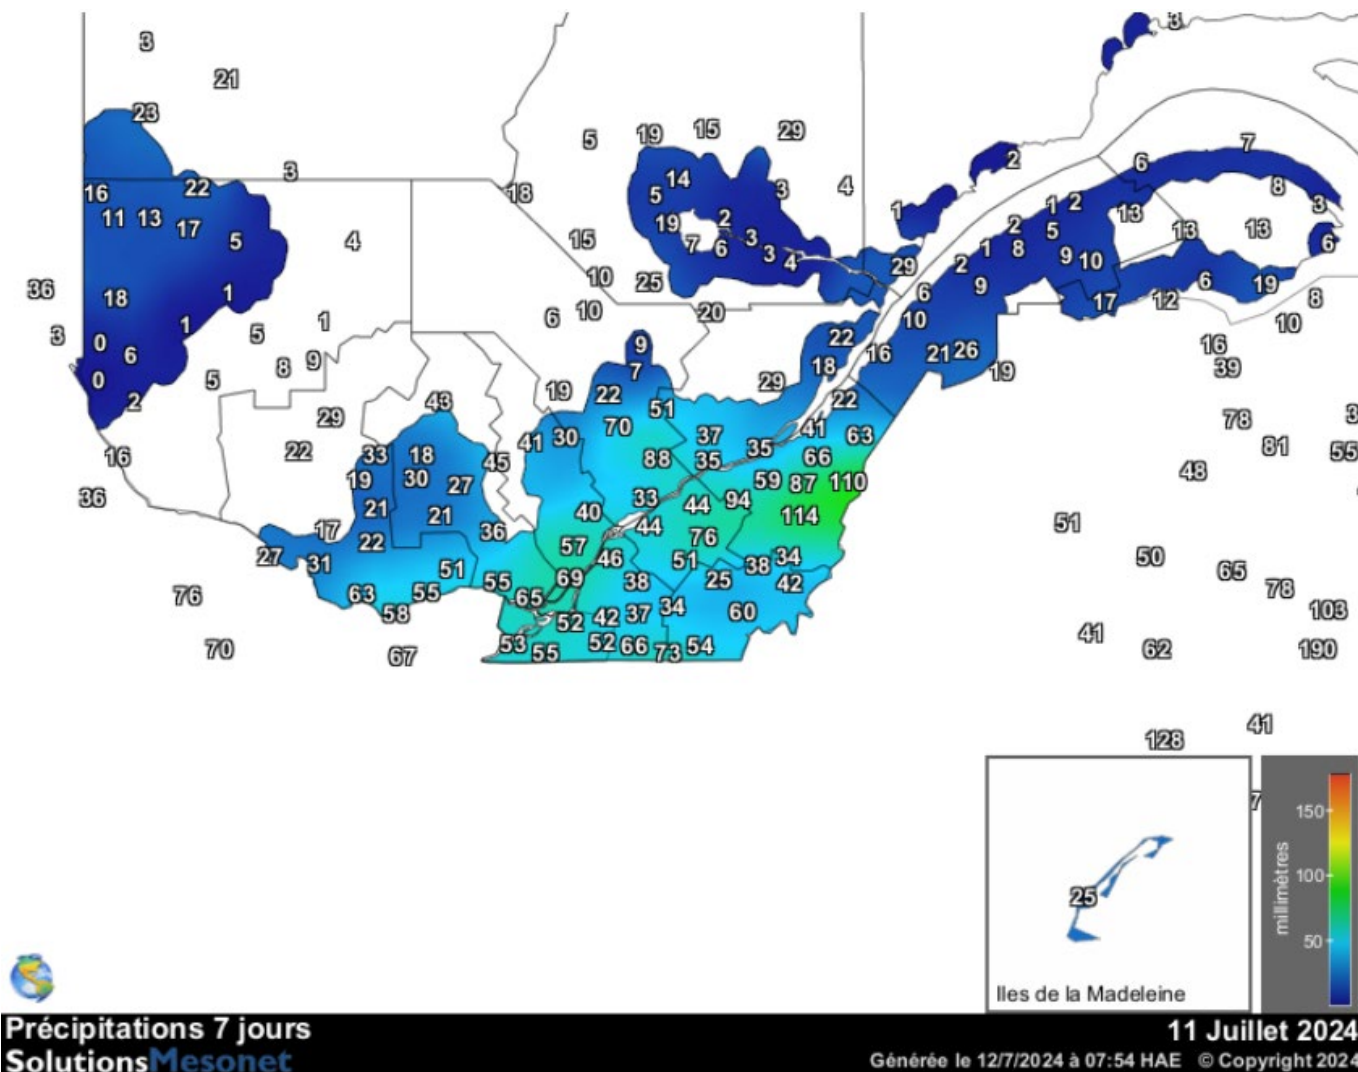

## Carte provinciale des précipitations cumulées du vendredi 5 juillet au jeudi 11 juillet 2024

Ces données proviennent de stations météo automatiques appartenant à plusieurs partenaires : La Financière agricole du Québec, Environnement et Changement climatique Canada, le ministère des Forêts, de la Faune et des Parcs, Hydro-Québec, Rio-Tinto-Alcan et la Sopfeu.

Source : [http://www.agrometeo.org/index.php/indices/map/1\\_semaine/legumes](http://www.agrometeo.org/index.php/indices/map/1_semaine/legumes)