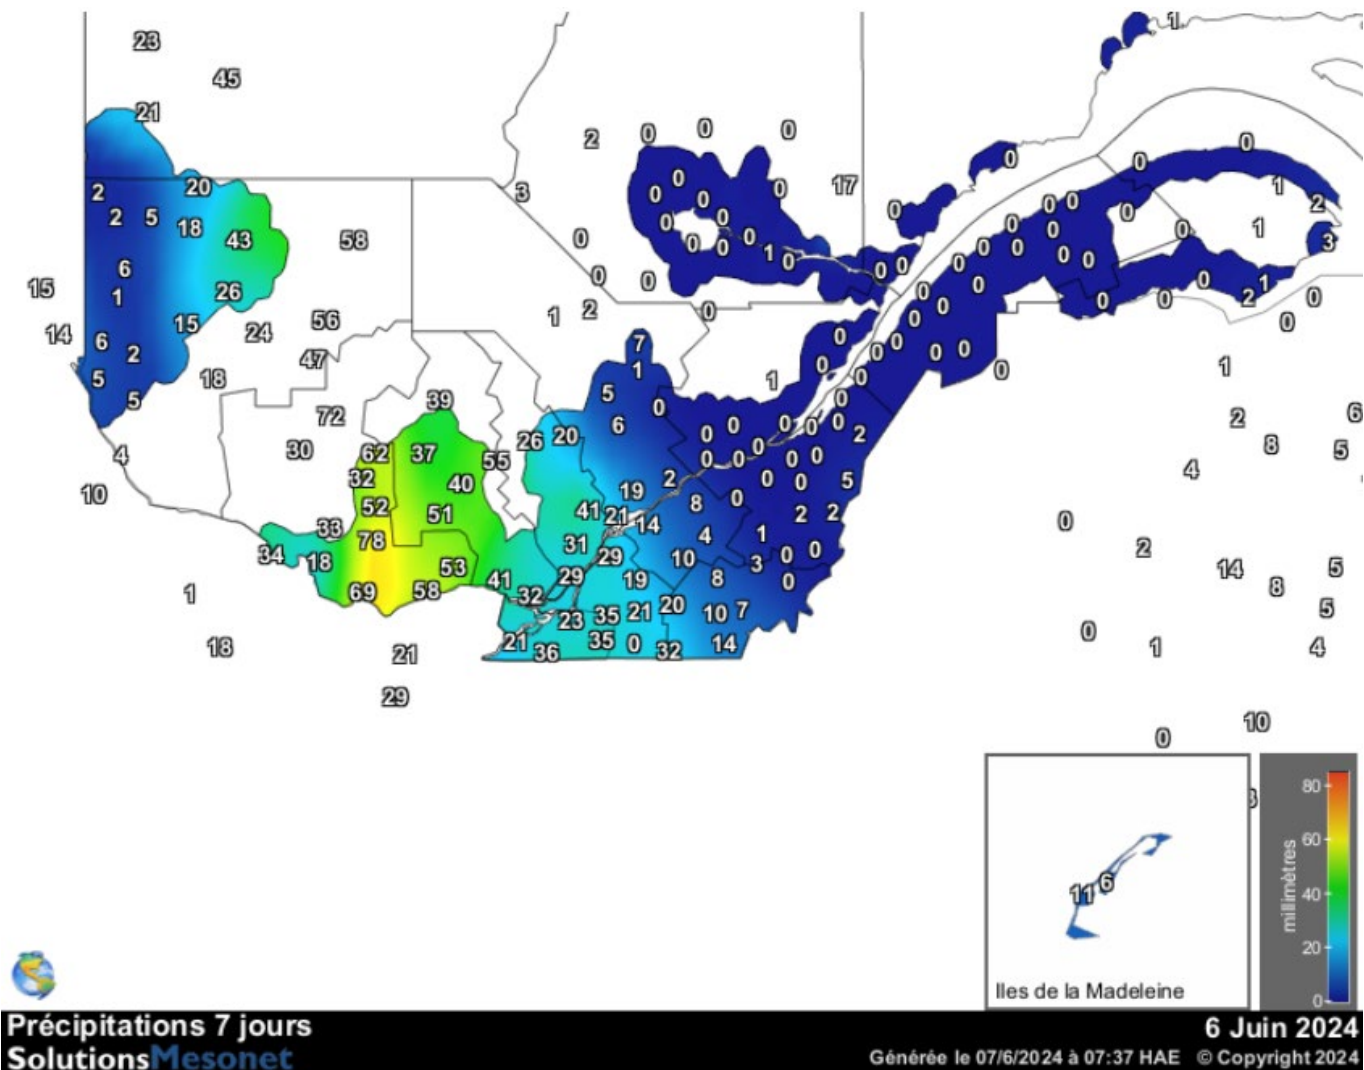

# Carte provinciale des précipitations cumulées du vendredi 31 mai au jeudi 6 juin 2024

Ces données proviennent de stations météo automatiques appartenant à plusieurs partenaires : La Financière agricole du Québec, Environnement et Changement climatique Canada, le ministère des Forêts, de la Faune et des Parcs, Hydro-Québec, Rio-Tinto-Alcan et la Sopfeu.

Source : [http://www.agrometeo.org/index.php/indices/map/1\\_semaine/legumes](http://www.agrometeo.org/index.php/indices/map/1_semaine/legumes)