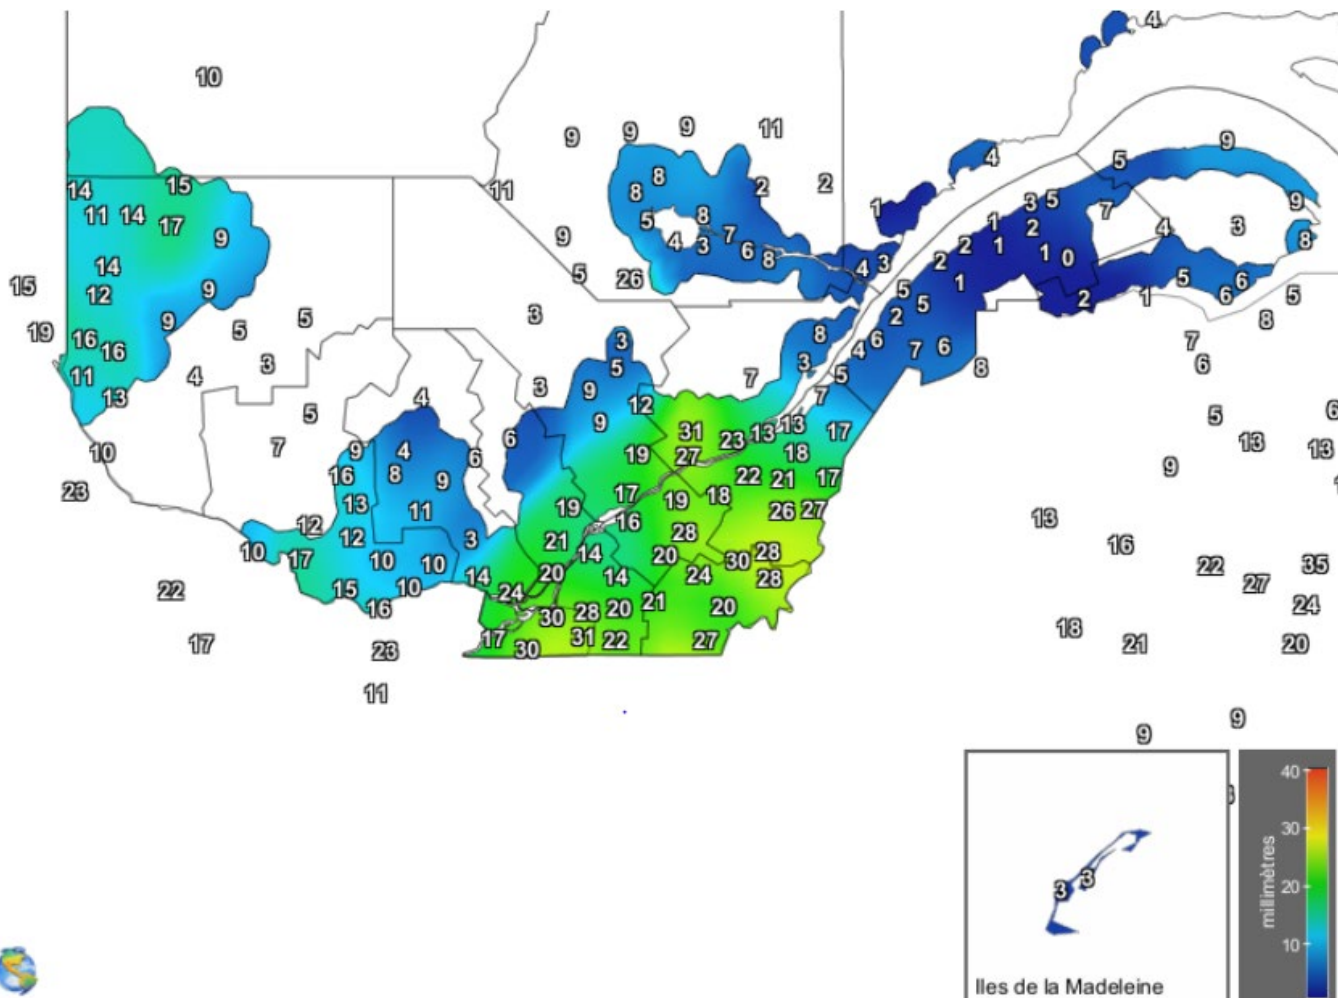

Carte provinciale des précipitations cumulées du vendredi 3 mai au jeudi 9 mai 2024

Précipitations 7 jours
Solutions Mesonet

9 Mai 2024
Générée le 10/5/2024 à 07:55 HAE © Copyright 2024

Ces données proviennent de stations automatiques appartenant à diverses organisations : Environnement Canada, le ministère des Forêts, de la Faune et des Parcs (MFFP), Hydro-Québec, Rio-Tinto-Alcan et la Sopfeu.

Source : http://www.agrometeo.org/index.php/indices/map/1_semaine/legumes