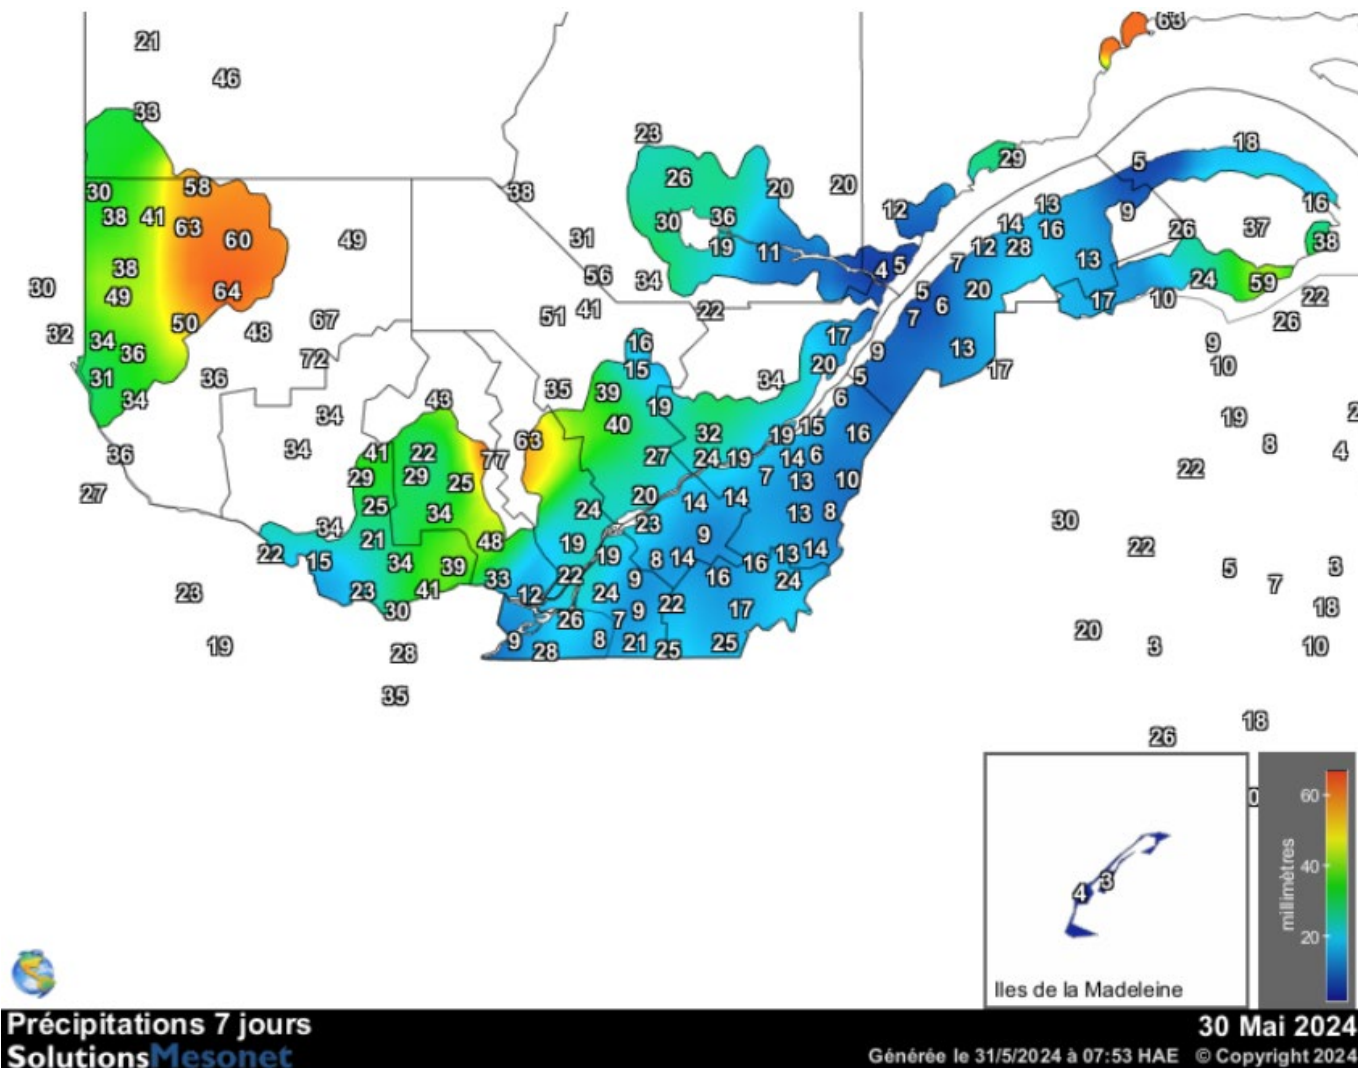

Carte provinciale des précipitations cumulées du vendredi 24 mai au jeudi 30 mai 2024

Ces données proviennent de stations automatiques appartenant à diverses organisations : Environnement Canada, le ministère des Forêts, de la Faune et des Parcs (MFFP), Hydro-Québec, Rio-Tinto-Alcan et la Sopfeu.

Source : http://www.agrometeo.org/index.php/indices/map/1_semaine/legumes