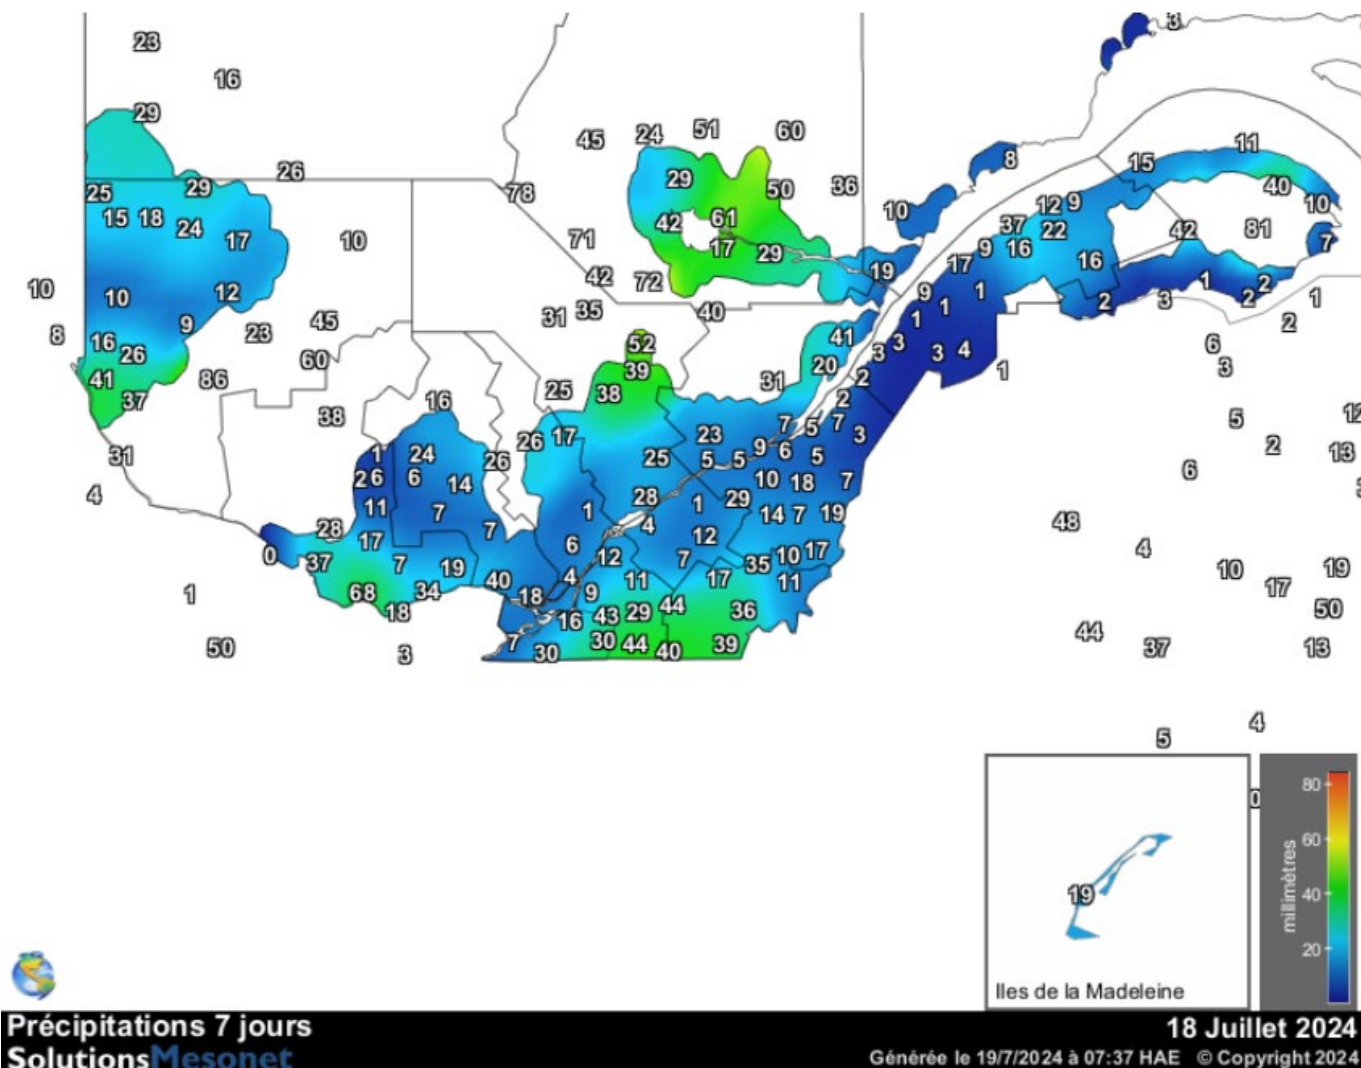

## Carte provinciale des précipitations cumulées du vendredi 12 juillet au jeudi 18 juillet 2024

Ces données proviennent de stations météo automatiques appartenant à plusieurs partenaires : La Financière agricole du Québec, Environnement et Changement climatique Canada, le ministère des Forêts, de la Faune et des Parcs, Hydro-Québec, Rio-Tinto-Alcan et la Sopfeu.

Source : [http://www.agrometeo.org/index.php/indices/map/1\\_semaine/legumes](http://www.agrometeo.org/index.php/indices/map/1_semaine/legumes)