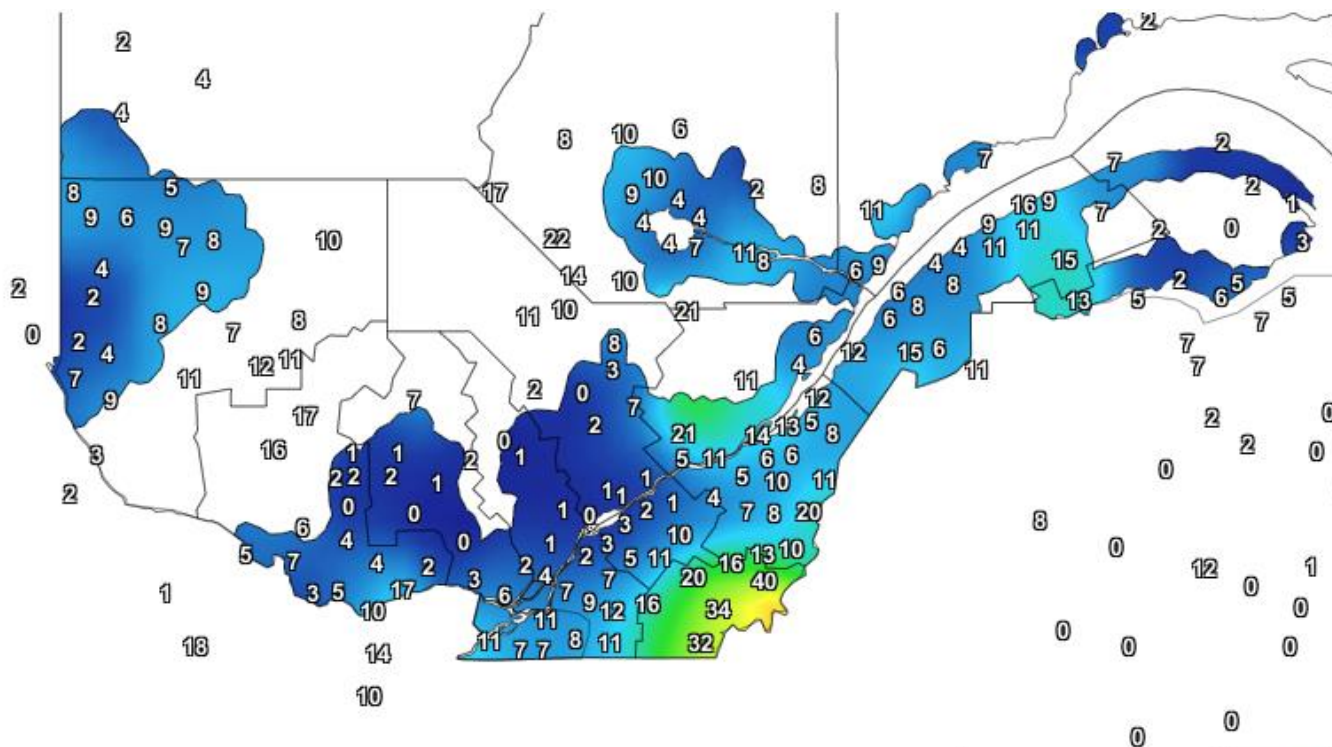

Carte provinciale des précipitations cumulées du vendredi 10 mai au jeudi 16 mai 2024

Précipitations 7 jours
Solutions **Mesonet**

16 Mai 2024

Générée le 17/5/2024 à 08:57 HAE © Copyright 2024

Ces données proviennent de stations automatiques appartenant à diverses organisations : Environnement Canada, le ministère des Forêts, de la Faune et des Parcs (MFFP), Hydro-Québec, Rio-Tinto-Alcan et la Sopfeu.

Source : http://www.agrometeo.org/index.php/indices/map/1_semaine/legumes