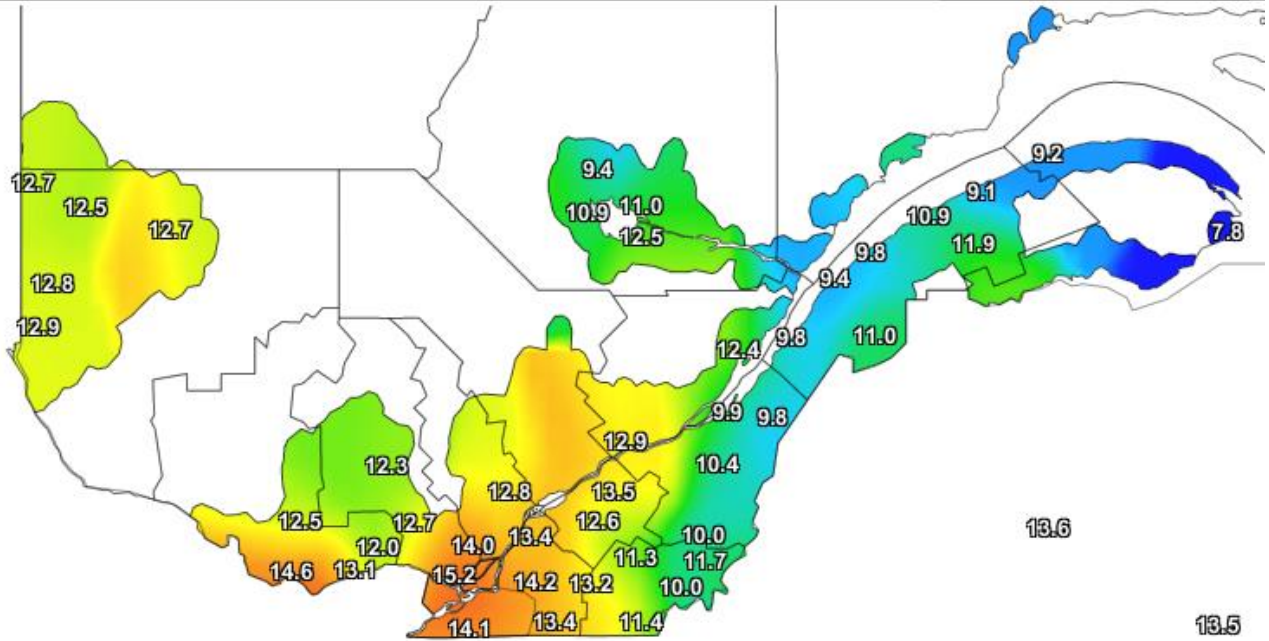

Température du sol à 10 cm à 8 h le 9 juin 2023

Température du sol (-10 cm)

[Retour à Température du sol](#)

Température du sol -10cm (°C)
Solutions **Mesonet**

08:00 9 Juin 2023 HAE

Générée le 09/6/2023 à 08:53 HAE © Copyright 2023