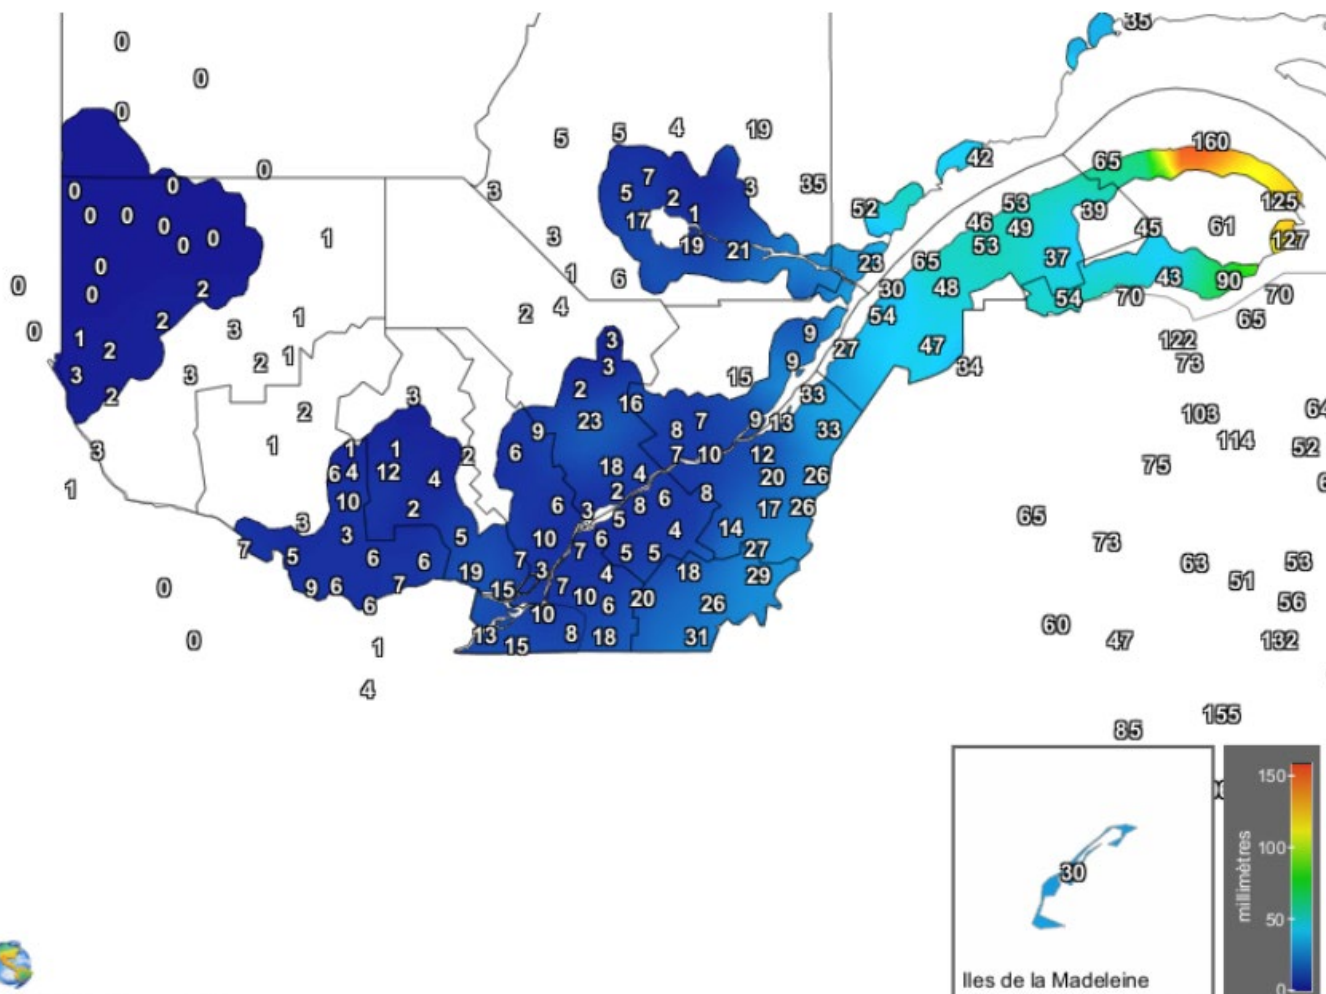

Carte provinciale des précipitations cumulées du vendredi 2 juin au jeudi 8 juin 2023

Précipitations 7 jours
SolutionsMesonet

8 Juin 2023

Générée le 09/6/2023 à 21:55 HAE © Copyright 2023

Ces données proviennent de stations automatiques appartenant à diverses organisations : Environnement Canada, le ministère des Forêts, de la Faune et des Parcs (MFFP), Hydro-Québec, Rio-Tinto-Alcan et la Sopfeu.

Source : http://www.agrometeo.org/index.php/indices/map/1_semaine/legumes