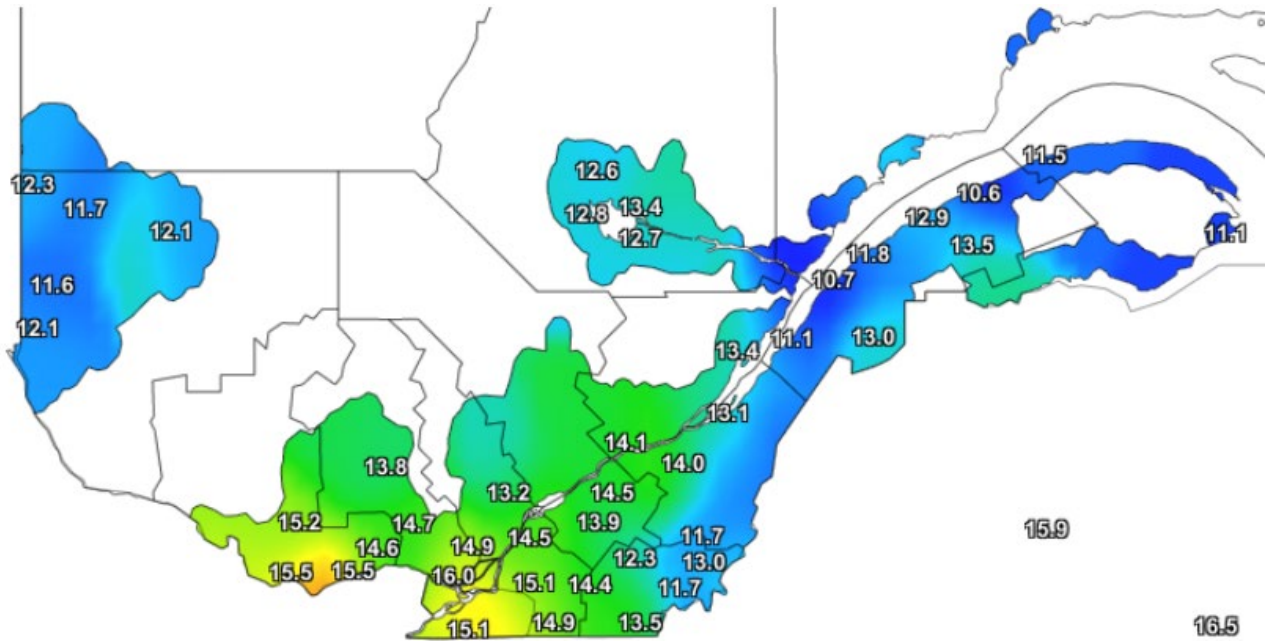

Température du sol à 10 cm à 7 h le 10 juin 2022

Température du sol -10cm (°C)
SolutionsMesonet

07:00 10 Juin 2022 HAE
Générée le 10/6/2022 à 07:52 HAE © Copyright 2022