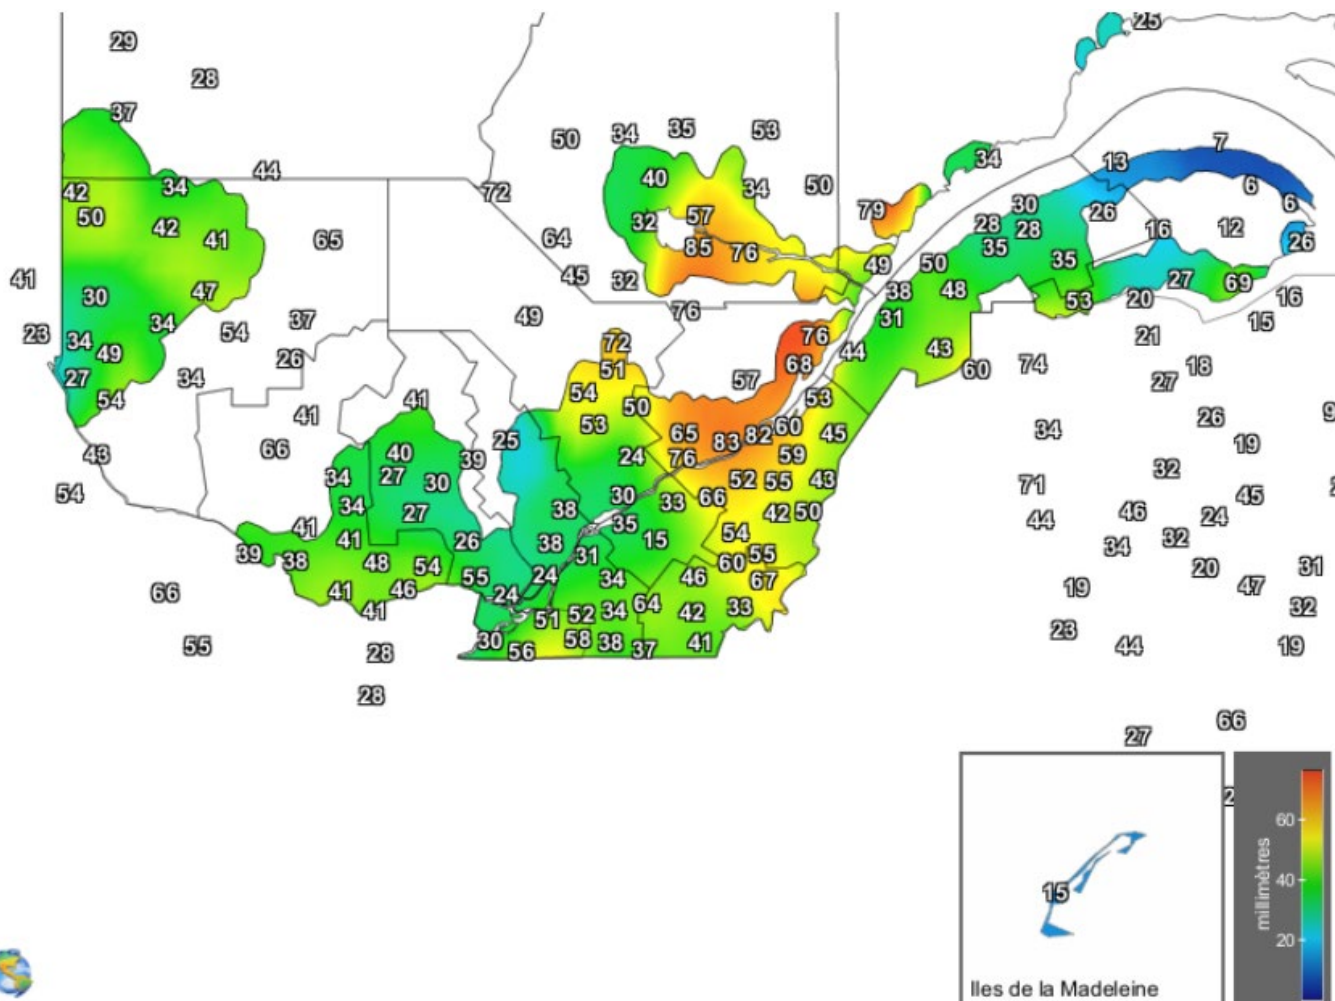

Carte provinciale des précipitations cumulées du vendredi 3 juin au jeudi 9 juin 2022

Précipitations 7 jours
Solutions Mesonet

9 Juin 2022

Générée le 10/6/2022 à 07:53 HAE © Copyright 2022

Ces données proviennent de stations automatiques appartenant à diverses organisations : Environnement Canada, le ministère des Forêts, de la Faune et des Parcs (MFFP), Hydro-Québec, Rio-Tinto-Alcan et la Sopfeu.

Source : http://www.agrometeo.org/index.php/indices/map/1_semaine/legumes