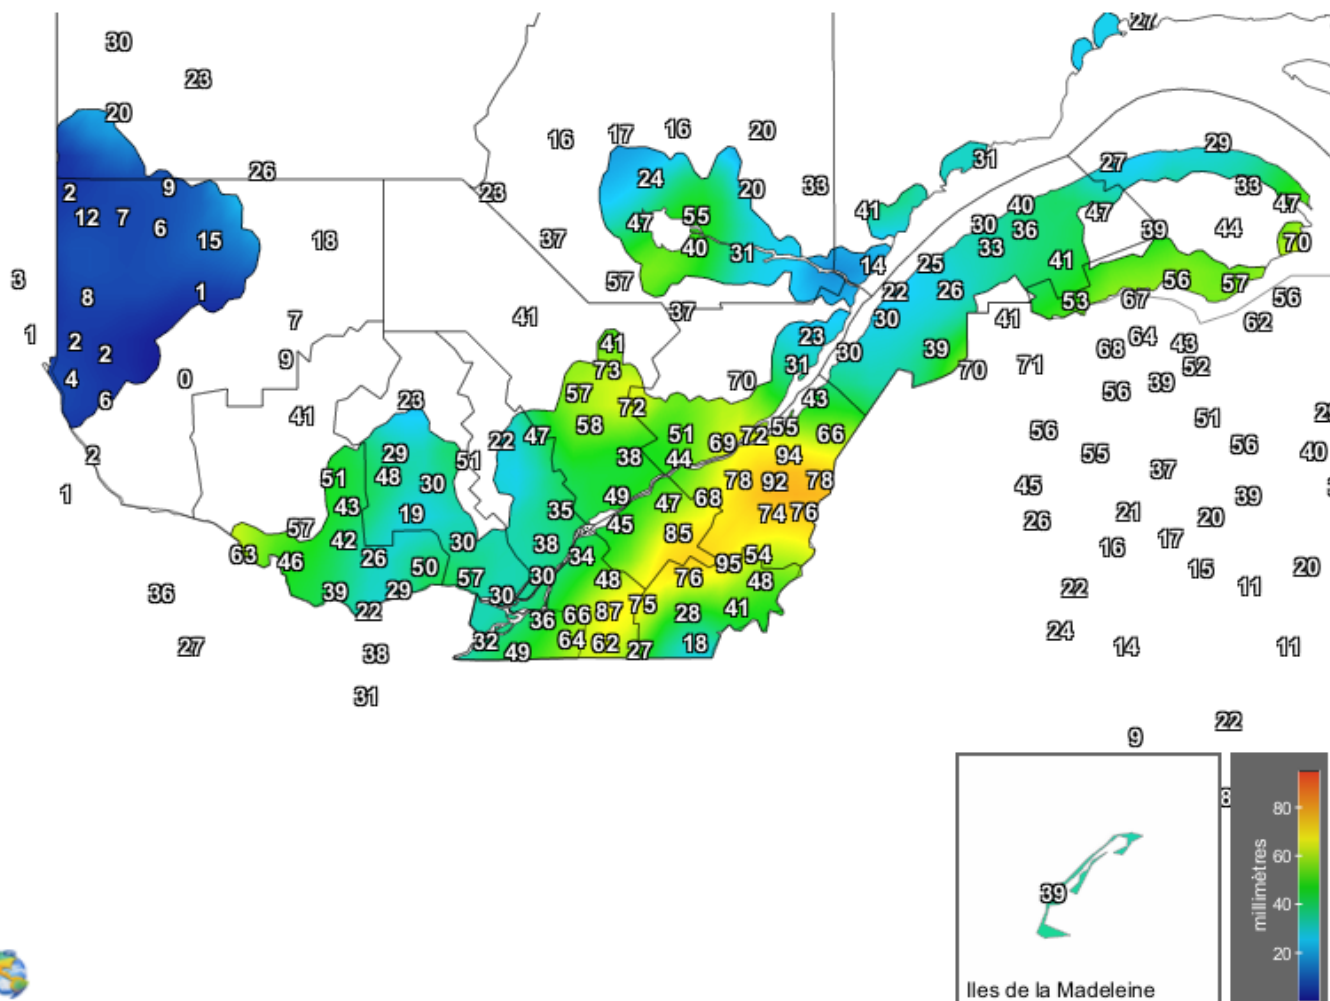

Carte provinciale des précipitations cumulées du vendredi 27 mai au jeudi 2 juin 2022

Précipitations 7 jours
SolutionsMesonet

2 Juin 2022

Générée le 03/6/2022 à 07:53 HAE © Copyright 2022

Ces données proviennent de stations automatiques appartenant à diverses organisations : Environnement Canada, le ministère des Forêts, de la Faune et des Parcs (MFFP), Hydro-Québec, Rio-Tinto-Alcan et la Sopfeu.

Source : http://www.agrometeo.org/index.php/indices/map/1_semaine/legumes