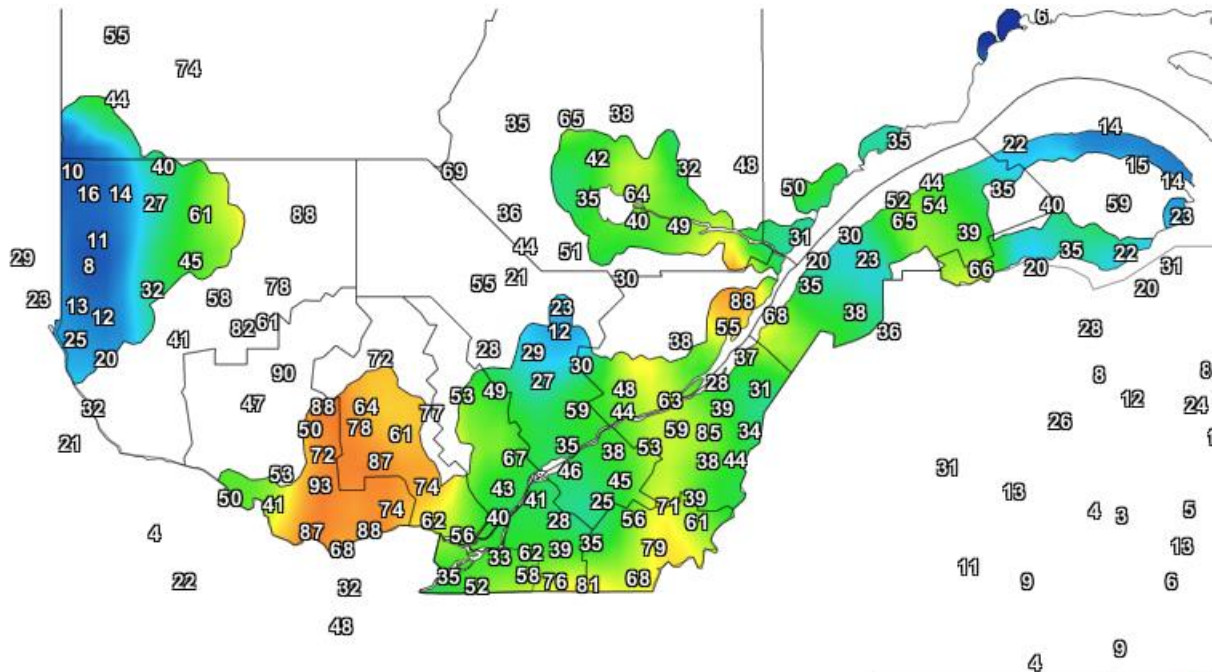

# Carte provinciale des précipitations cumulées du mercredi 5 au mardi 11 juin 2024

Précipitations 7 jours  
SolutionsMesonet

11 Juin 2024

Générée le 12/6/2024 à 07:54 HAE © Copyright 2024

Ces données proviennent de stations automatiques appartenant à diverses organisations : Environnement Canada, le ministère des Forêts, de la Faune et des Parcs (MFFP), Hydro-Québec, Rio-Tinto-Alcan et la Sopfeu.

Source : [http://www.agrometeo.org/index.php/indices/map/1\\_semaine/legumes](http://www.agrometeo.org/index.php/indices/map/1_semaine/legumes)