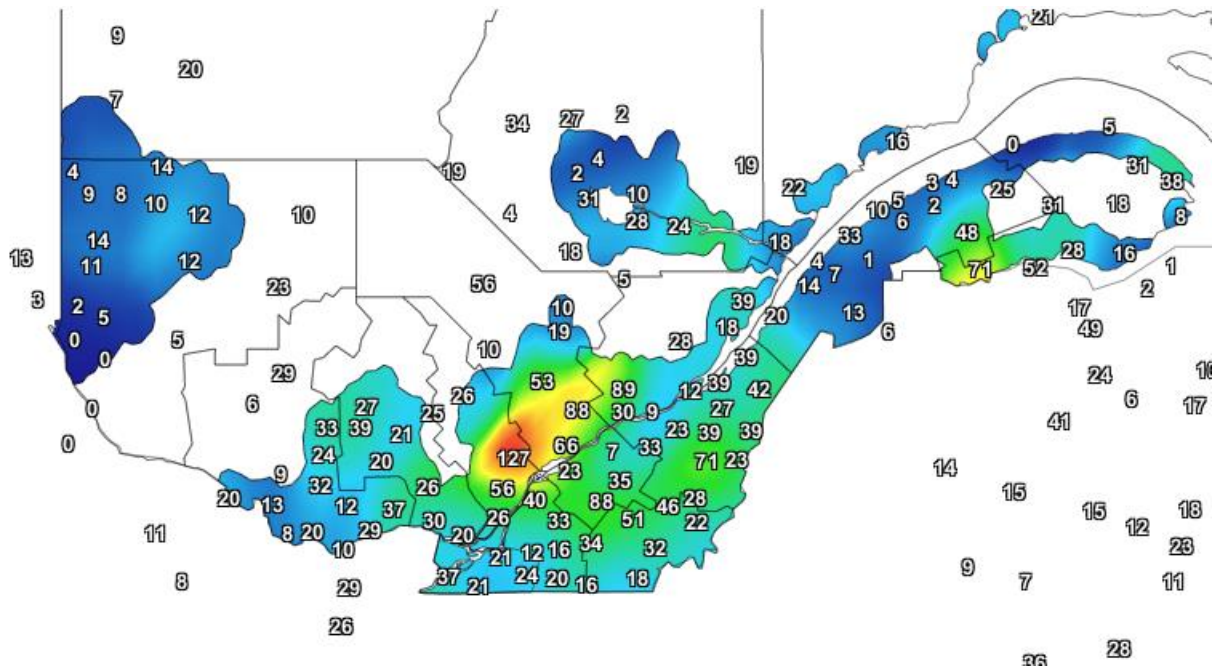

Carte provinciale des précipitations cumulées du mercredi 31 juillet au mardi 6 août 2024

Précipitations 7 jours
SolutionsMesonet

6 Août 2024

Générée le 07/8/2024 à 08:40 HAE © Copyright 2024

Ces données proviennent de stations automatiques appartenant à diverses organisations : Environnement Canada, le ministère des Forêts, de la Faune et des Parcs (MFFP), Hydro-Québec, Rio-Tinto-Alcan et la Sopfeu.

Source : http://www.agrometeo.org/index.php/indices/map/1_semaine/legumes