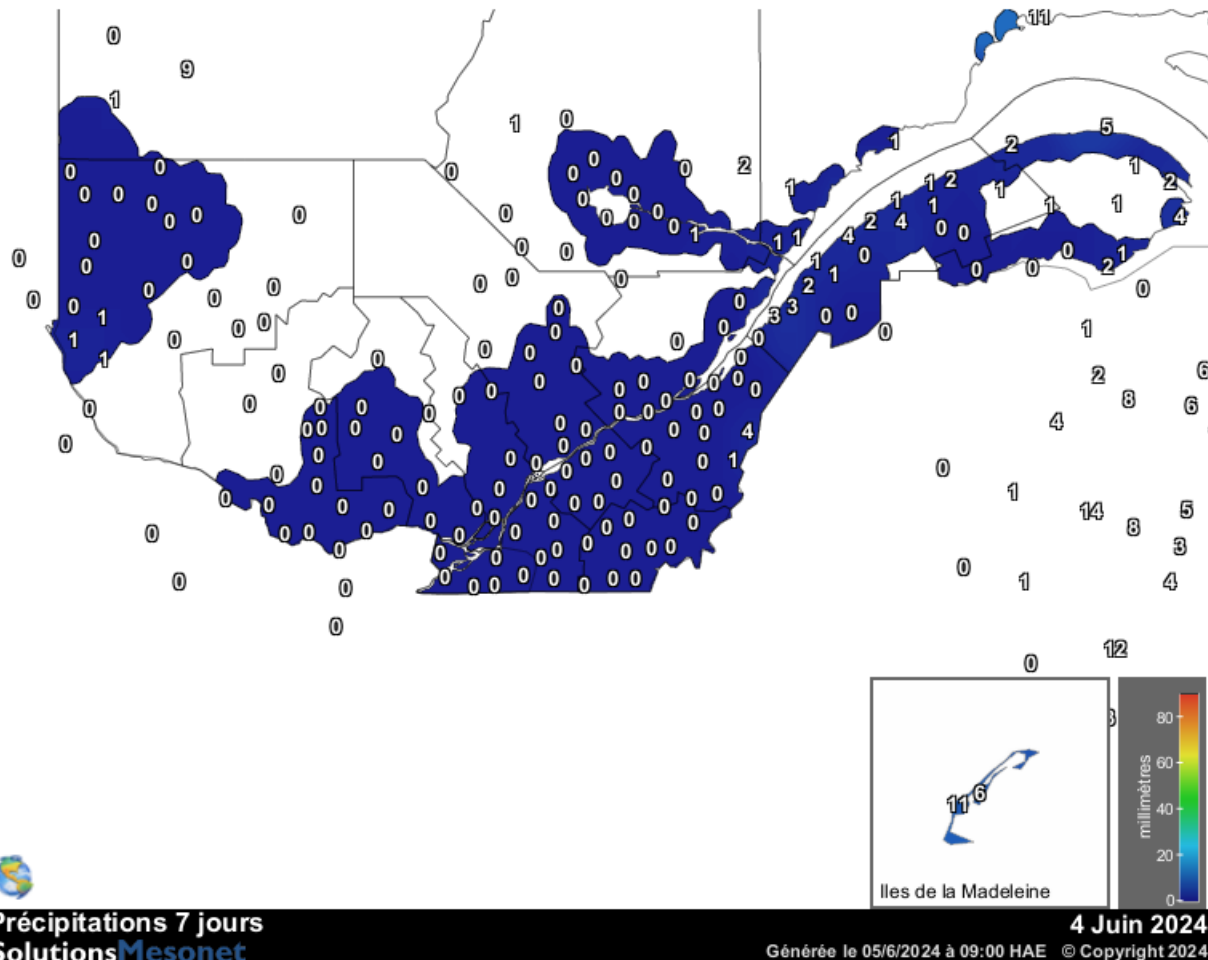

Carte provinciale des précipitations cumulées du mercredi 29 mai au mardi 4 juin 2024

Ces données proviennent de stations automatiques appartenant à diverses organisations : Environnement Canada, le ministère des Forêts, de la Faune et des Parcs (MFFP), Hydro-Québec, Rio-Tinto-Alcan et la Sopfeu.

Source : http://www.agrometeo.org/index.php/indices/map/1_semaine/legumes