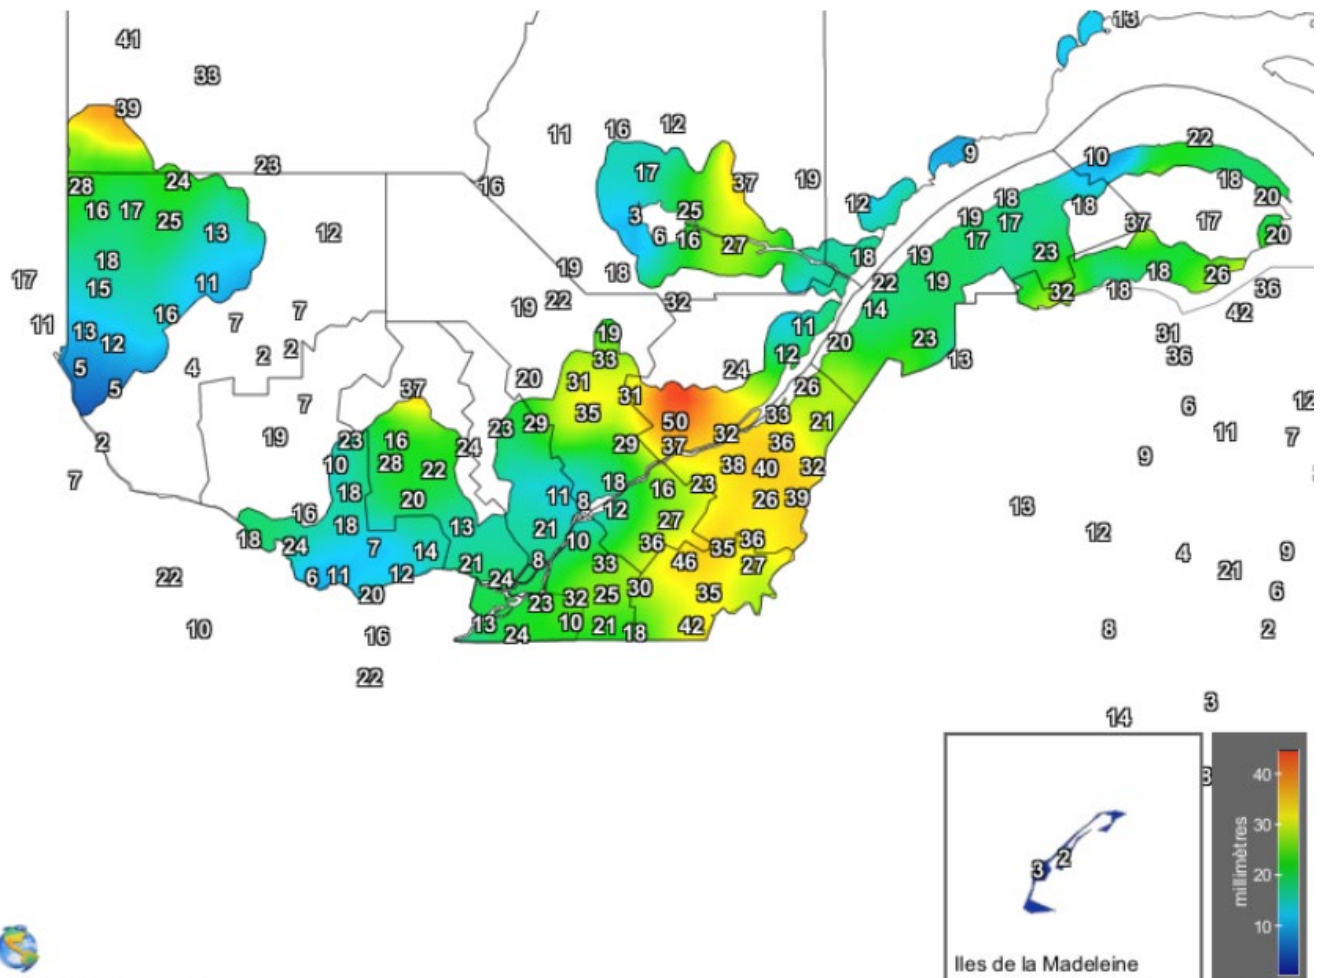

Carte provinciale des précipitations cumulées du mercredi 28 août au mardi 3 septembre 2024

Précipitations 7 jours
Solutions Mesonet

3 Septembre 2024

Générée le 04/9/2024 à 08:56 HAE © Copyright 2024

Ces données proviennent de stations automatiques appartenant à diverses organisations : Environnement Canada, le ministère des Forêts, de la Faune et des Parcs (MFFP), Hydro-Québec, Rio-Tinto-Alcan et la Sopfeu.

Source : http://www.agrometeo.org/index.php/indices/map/1_semaine/legumes