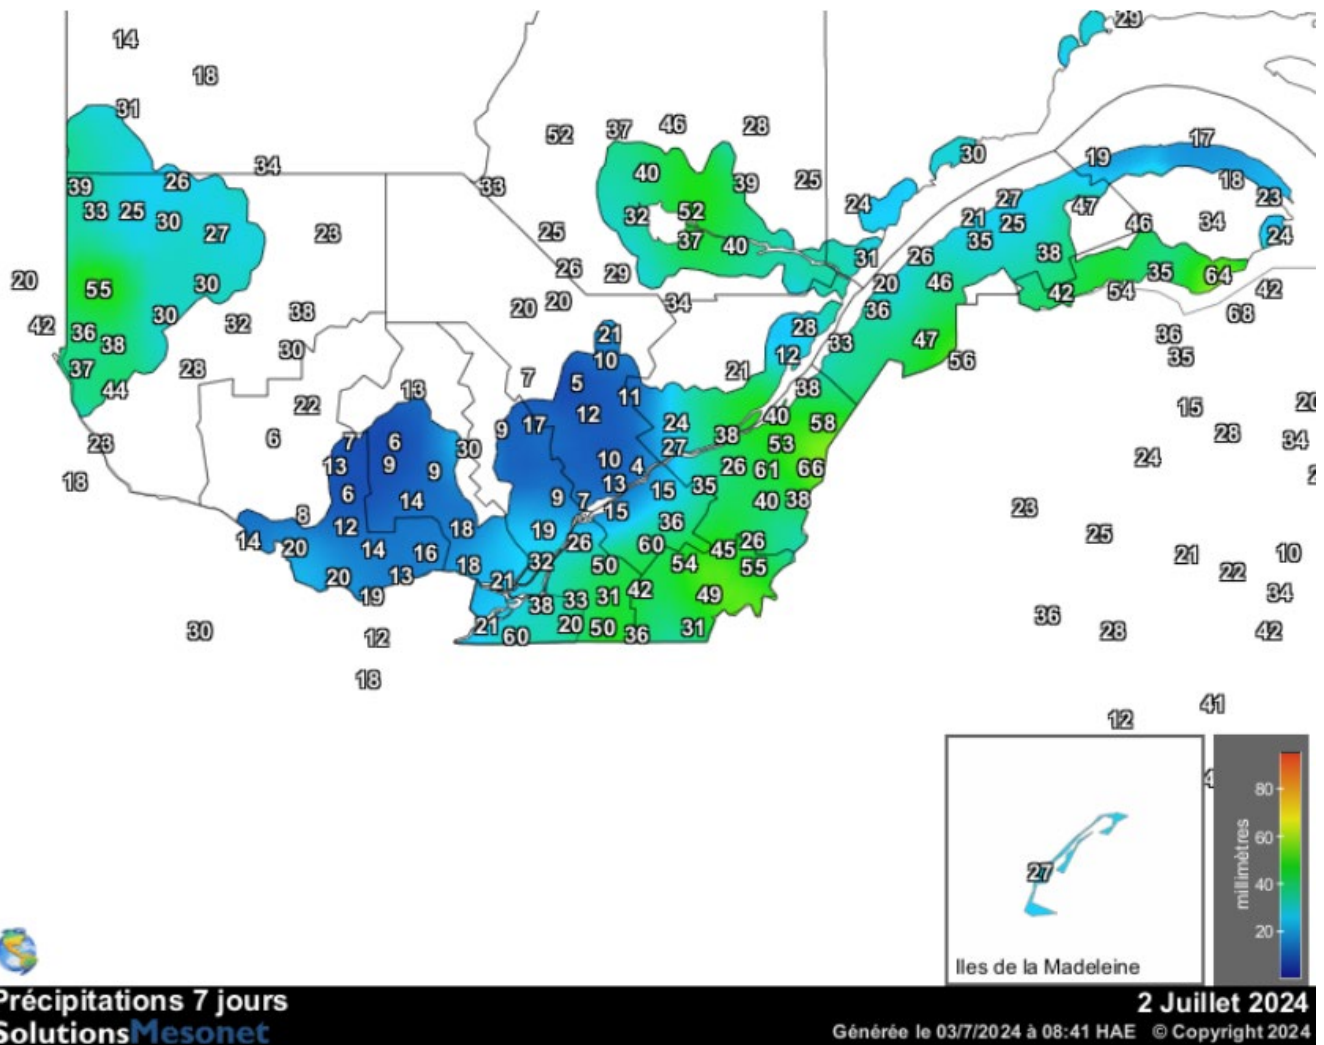

Carte provinciale des précipitations cumulées du mercredi 26 juin au mardi 2 juillet 2024

Ces données proviennent de stations automatiques appartenant à diverses organisations : Environnement Canada, le ministère des Forêts, de la Faune et des Parcs (MFFP), Hydro-Québec, Rio-Tinto-Alcan et la Sopfeu.

Source : http://www.agrometeo.org/index.php/indices/map/1_semaine/legumes