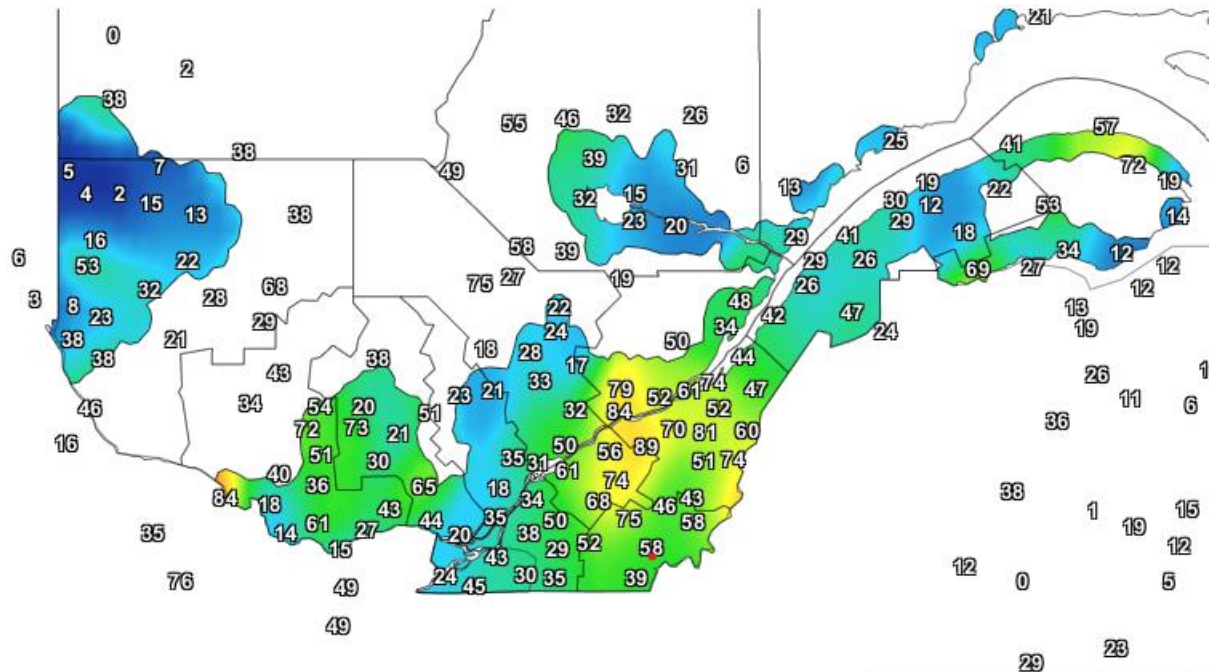

# Carte provinciale des précipitations cumulées du mercredi 14 août au mardi 20 août 2024

Précipitations 7 jours  
SolutionsMesonet

20 Août 2024

Générée le 21/8/2024 à 08:37 HAE © Copyright 2024

Ces données proviennent de stations automatiques appartenant à diverses organisations : Environnement Canada, le ministère des Forêts, de la Faune et des Parcs (MFFP), Hydro-Québec, Rio-Tinto-Alcan et la Sopfeu.

Source : [http://www.agrometeo.org/index.php/indices/map/1\\_semaine/legumes](http://www.agrometeo.org/index.php/indices/map/1_semaine/legumes)