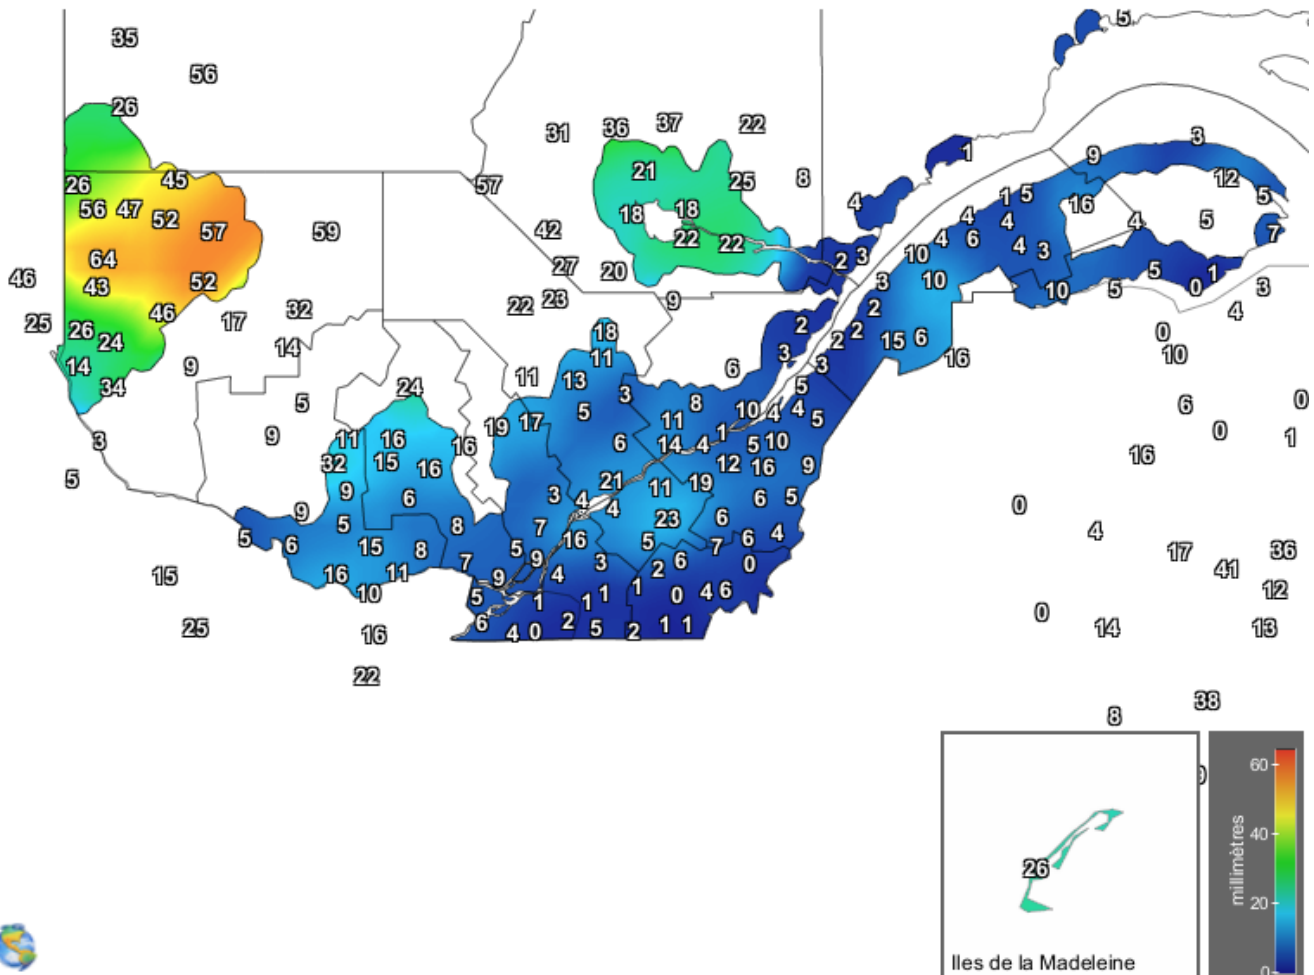

# Carte provinciale des précipitations cumulées du mercredi 12 au mardi 18 juin 2024

Précipitations 7 jours  
SolutionsMesonet

18 Juin 2024

Générée le 19/6/2024 à 08:57 HAE © Copyright 2024

Ces données proviennent de stations automatiques appartenant à diverses organisations : Environnement Canada, le ministère des Forêts, de la Faune et des Parcs (MFFP), Hydro-Québec, Rio-Tinto-Alcan et la Sopfeu.

Source : [http://www.agrometeo.org/index.php/indices/map/1\\_semaine/legumes](http://www.agrometeo.org/index.php/indices/map/1_semaine/legumes)