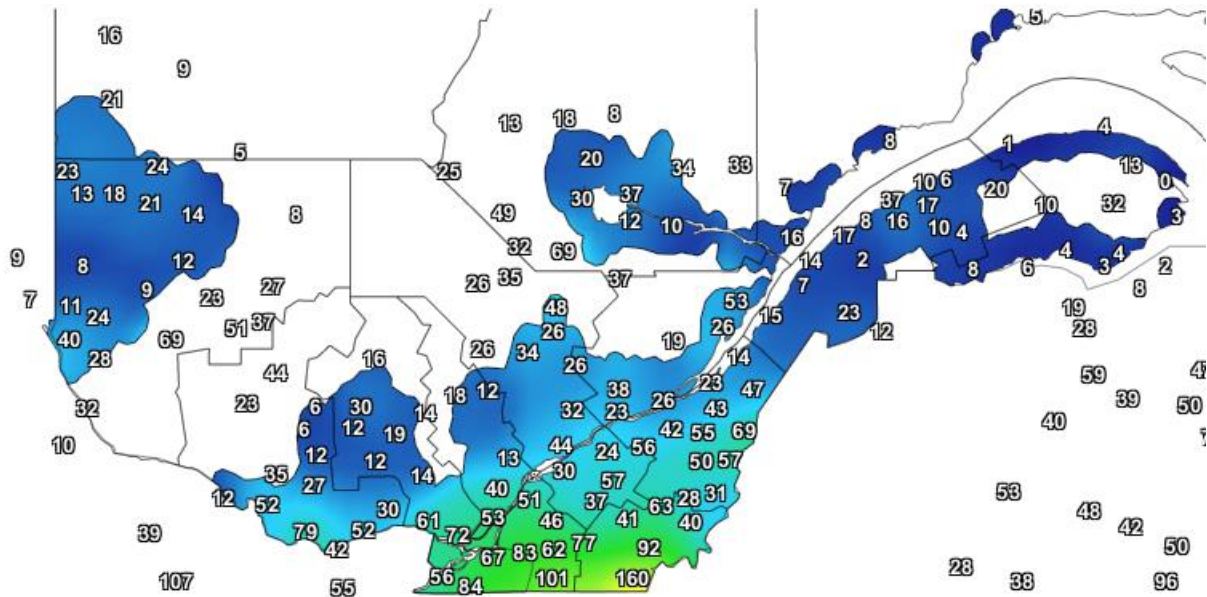

Carte provinciale des précipitations cumulées du mercredi 10 au mardi 16 juillet 2024

Précipitations 7 jours
SolutionsMesonet

16 Juillet 2024

Générée le 17/7/2024 à 07:54 HAE © Copyright 2024

Ces données proviennent de stations automatiques appartenant à diverses organisations : Environnement Canada, le ministère des Forêts, de la Faune et des Parcs (MFFP), Hydro-Québec, Rio-Tinto-Alcan et la Sopfeu.

Source : http://www.agrometeo.org/index.php/indices/map/1_semaine/legumes