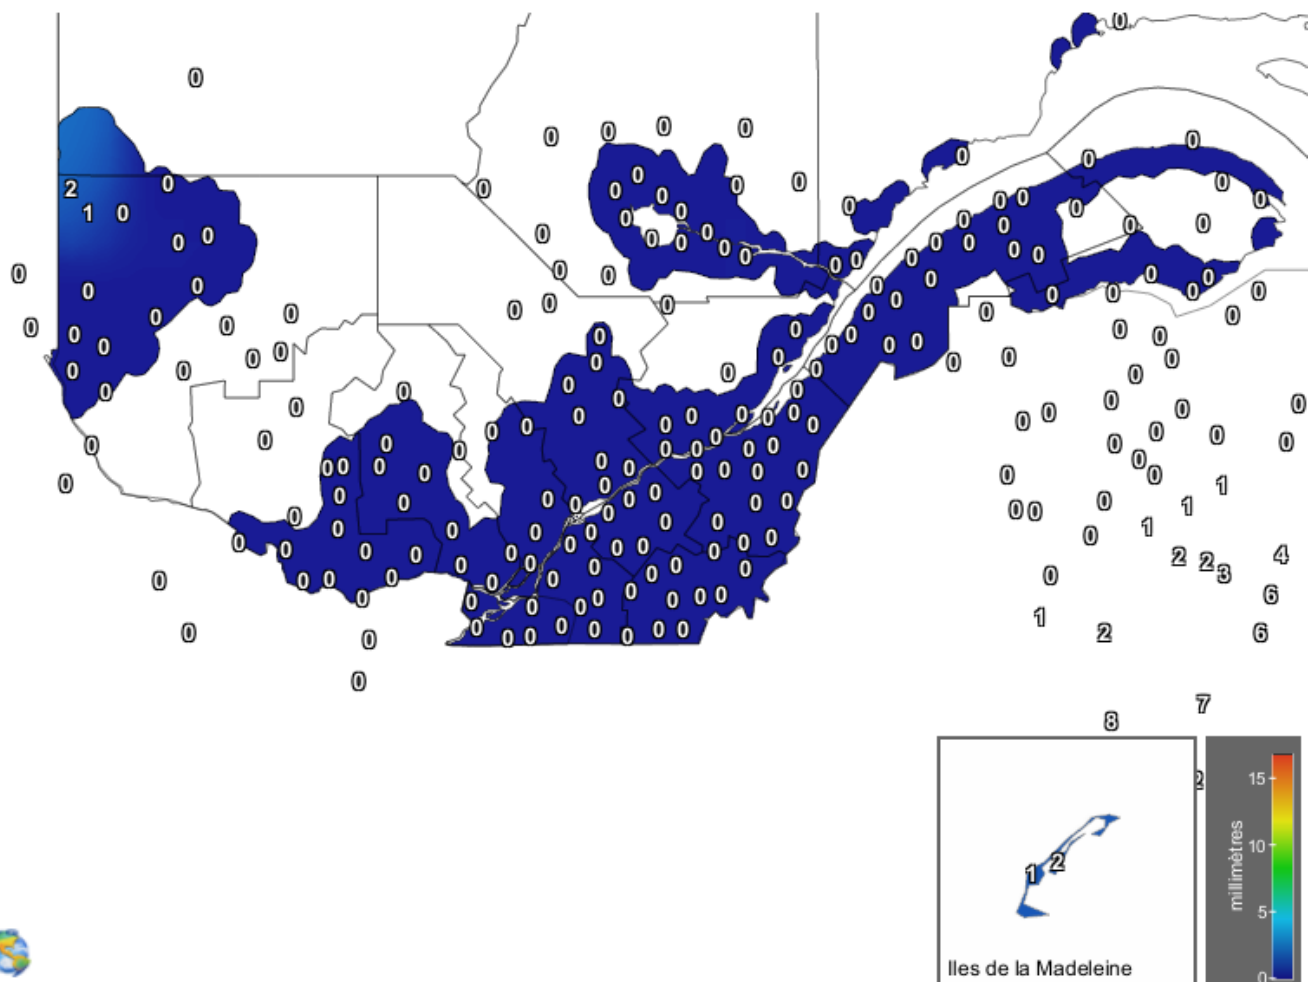

# Carte provinciale des précipitations cumulées du jeudi 5 mai au mercredi 11 mai 2022

Ces données proviennent de stations automatiques appartenant à diverses organisations : Environnement Canada, le ministère des Forêts, de la Faune et des Parcs (MFFP), Hydro-Québec, Rio-Tinto-Alcan et la Sopfeu.

Source : [http://www.agrometeo.org/index.php/indices/map/1\\_semaine/legumes](http://www.agrometeo.org/index.php/indices/map/1_semaine/legumes)