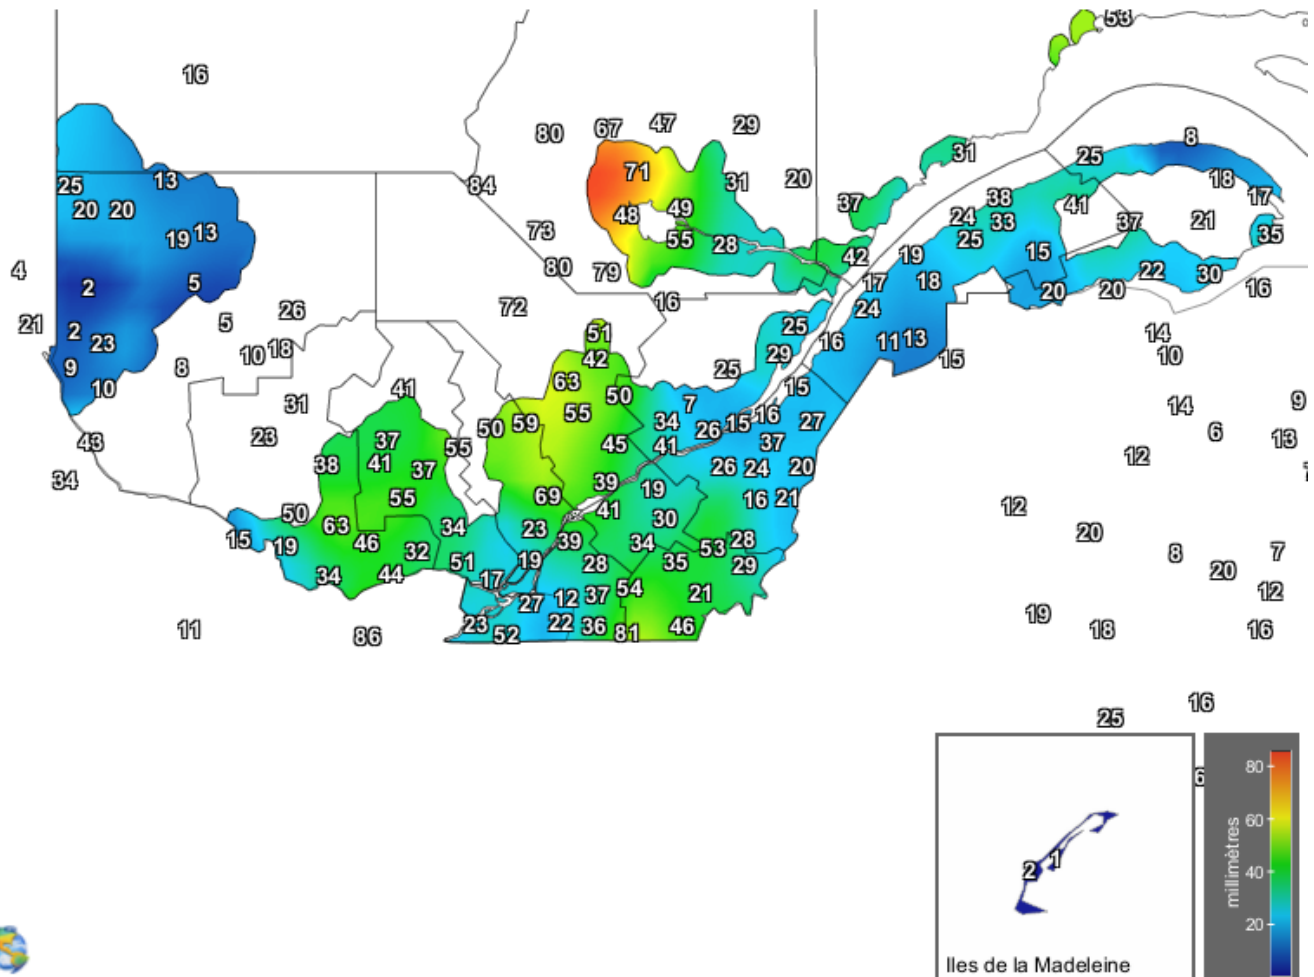

Carte provinciale des précipitations cumulées du mercredi 11 mai au mardi 17 mai 2022

Ces données proviennent de stations automatiques appartenant à diverses organisations : Environnement Canada, le ministère des Forêts, de la Faune et des Parcs (MFFP), Hydro-Québec, Rio-Tinto-Alcan et la Sopfeu.

Source : http://www.agrometeo.org/index.php/indices/map/1_semaine/legumes