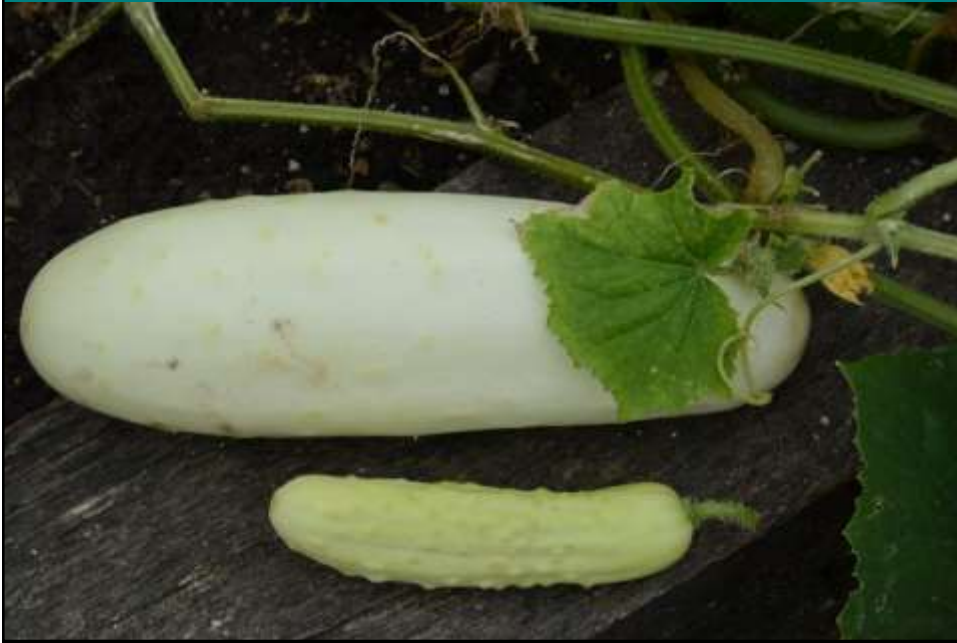

***Cucumis sativis* 'Martini' F1**