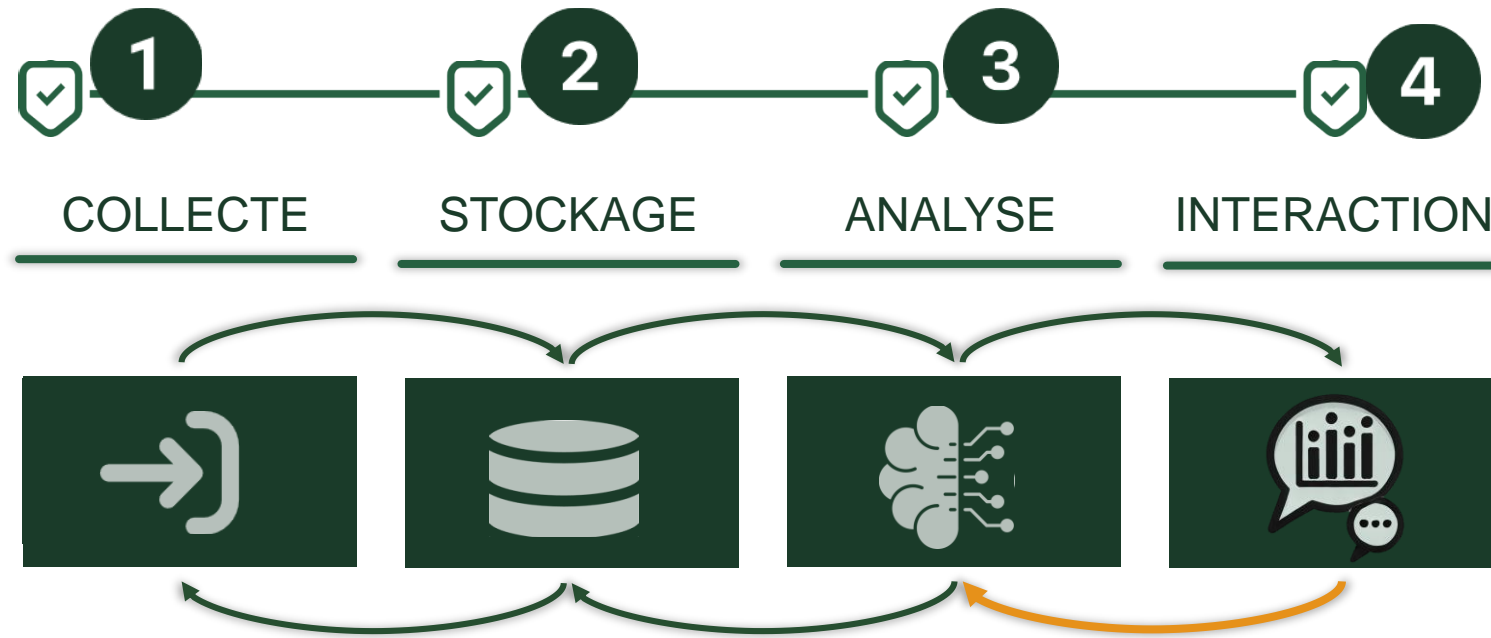

COLLECTE

Seul
XLKey

? ₺ / ac

? ₺ / ac

Assurer la **quantité** et la **qualité** des données.

Utilisation des données sur mesure

QUELLE EST LA PLACE DU PRODUCTEUR ?

Utilisation des données sur mesure

L'IMPORTANT D'UN SYSTÈME DE STOCKAGE

STOCKAGE

Assurer la sécurité et l'accessibilité des données.

Utilisation des données sur mesure FRÉQUENCE DES ENTRÉES DE DONNÉES

98 missions de drone (1 066 ac)

2.5 To en stockage