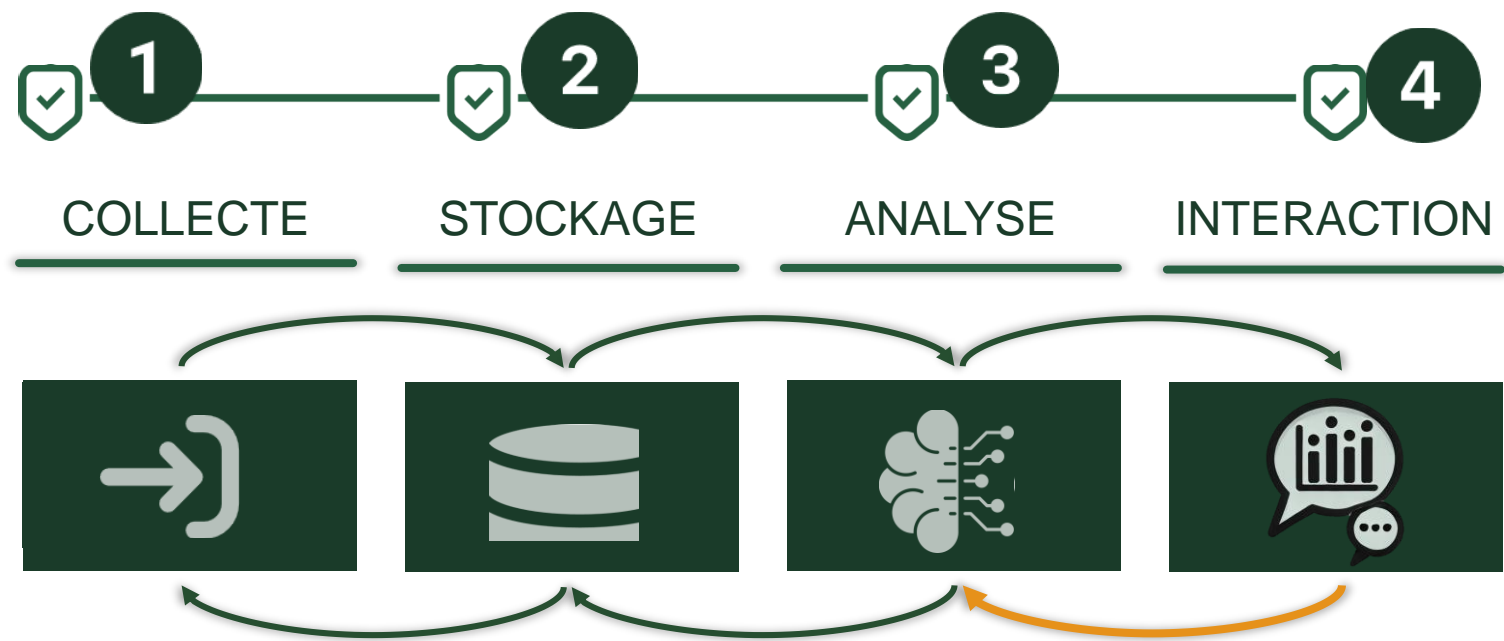

L'IMPORTANT D'UN SYSTÈME DE STOCKAGE

STOCKAGE

Assurer la sécurité et l'accessibilité des données.

Utilisation des données sur mesure FRÉQUENCE DES ENTRÉES DE DONNÉES

98 missions de drone (1 066 ac)

2.5 To en stockage

Un système de stockage **COMBIEN ÇA COÛTE ?**

STOCKAGE

Seul
XLKey

? ₺ / ac

? ₺ / ac

Assurer la sécurité et
l'accessibilité des
données

Utilisation des données sur mesure

QUELLE EST LA PLACE DU PRODUCTEUR ?

Utilisation des données sur mesure **L'IMPORTANT DES ANALYSES**

ANALYSE

Assurer une utilisation
concrète des données

VOTRE BIBLIOTHÈQUE D'ANALYSES

Quel est le pourcentage de couverture de la végétation ?

Où sont nos problèmes d'écoulement d'eau ?