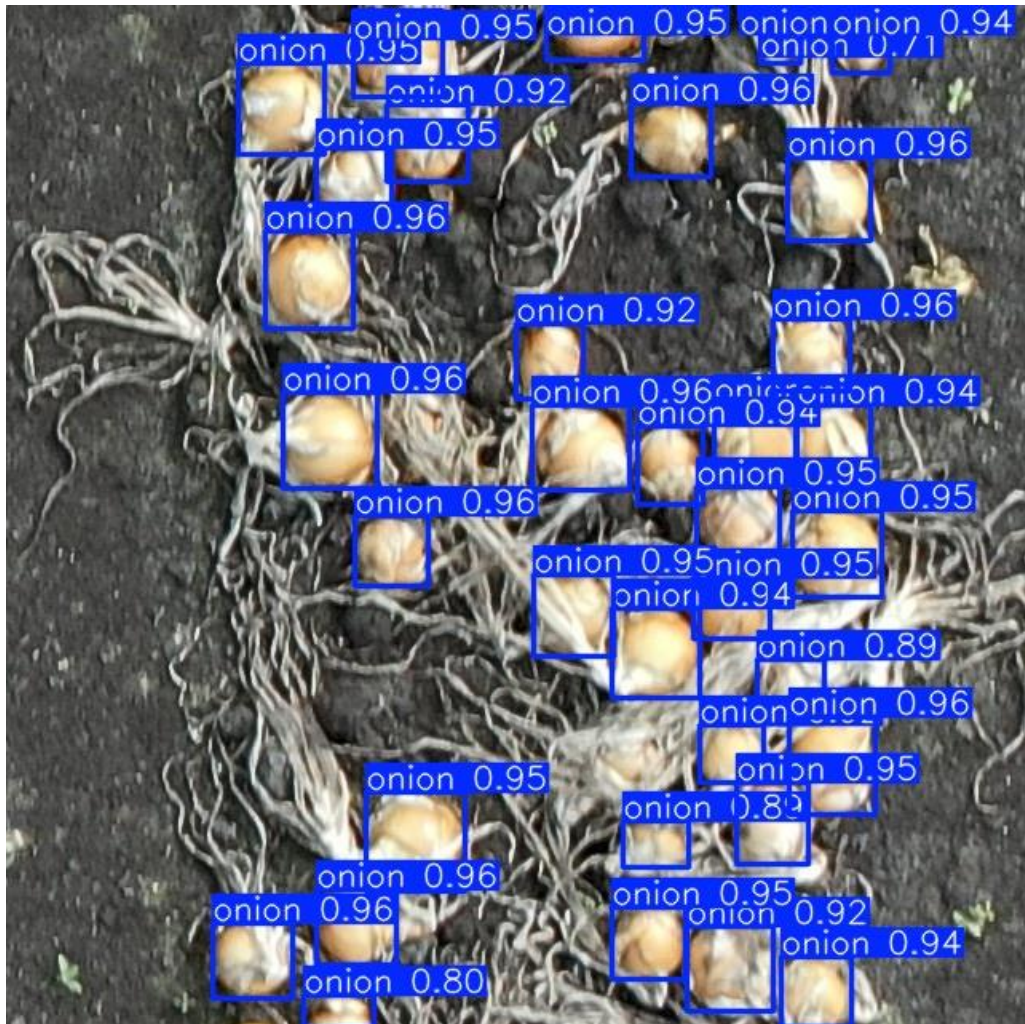

Utilisation des données sur mesure **L'IMPORTANT DES ANALYSES**

ANALYSE

Assurer une utilisation
concrète des données

VOTRE BIBLIOTHÈQUE D'ANALYSES

Quel est le pourcentage de couverture de la végétation ?

Où sont nos problèmes d'écoulement d'eau ?

Je veux une prescription d'arrosage localisée

Combien de laitue ? Quelle dimension les laitues ?

Combien d'oignon ? Quelle dimension les oignons ?

DJI_20240921121655_0278_76 - 35 oignon prédits

Les analyses COMBIEN ÇA COÛTE ?