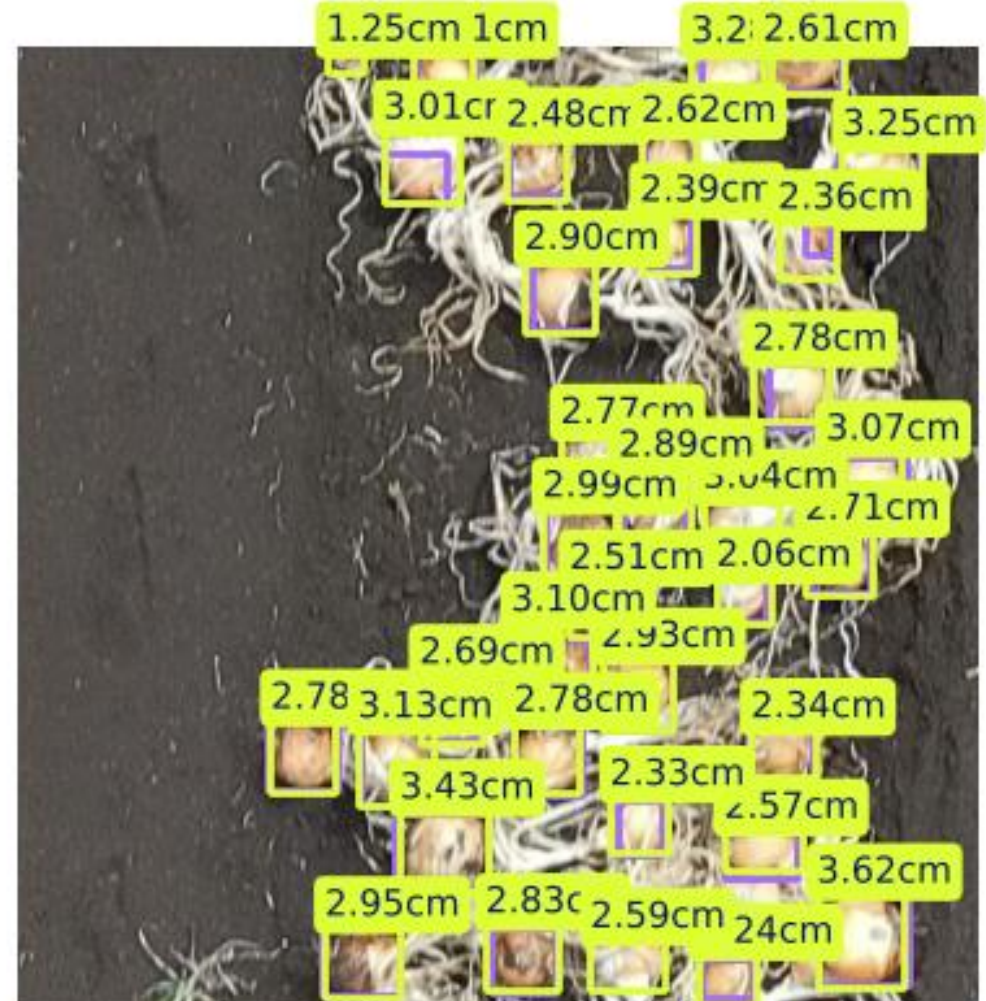

Je veux une prescription d'arrosage localisée

Combien de laitue ? Quelle dimension les laitues ?

Combien d'oignon ? Quelle dimension les oignons ?

DJI_20240921121655_0278_76 - 35 oignon prédits

Les analyses COMBIEN ÇA COÛTE ?