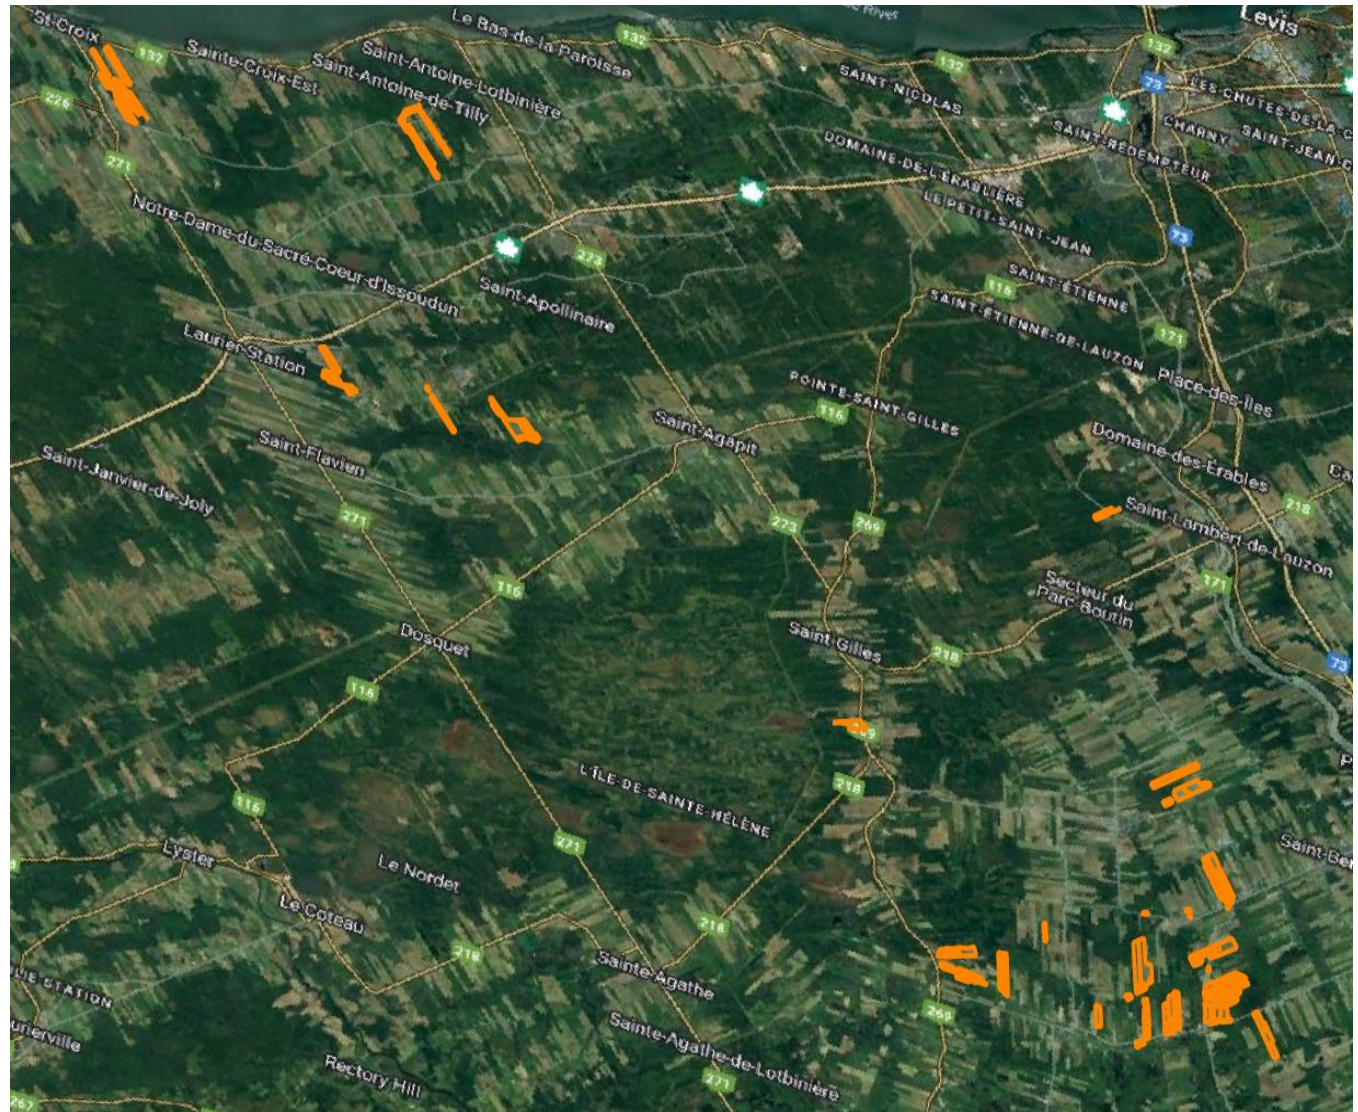

MULTISPECTRAL

THERMALE

LiDAR

Un enjeu de volume (82
ac)

Un enjeu de volume
(566 ac)

Un enjeu de volume
(1 800 ac)

Un enjeu de volume
(55 000ac)

Les données brutes **COMBIEN ÇA COÛTE ?**