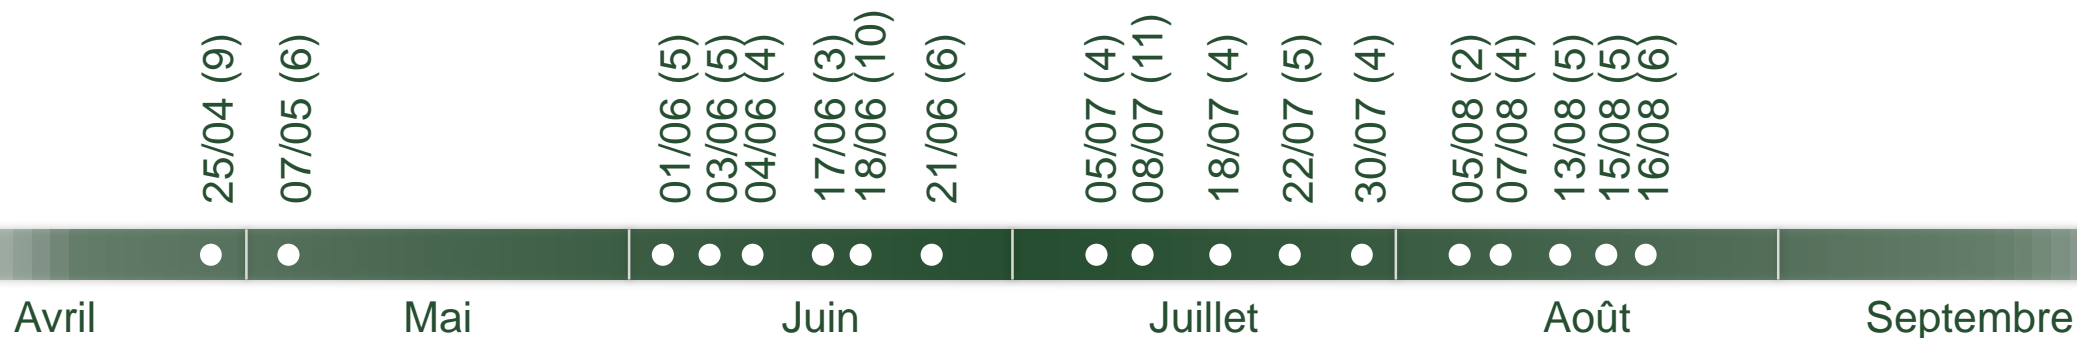

L'IMPORTANT D'UN SYSTÈME DE STOCKAGE

STOCKAGE

Assurer la sécurité et l'accessibilité des données.

Utilisation des données sur mesure FRÉQUENCE DES ENTRÉES DE DONNÉES

98 missions de drone (1 066 ac)

2.5 To en stockage