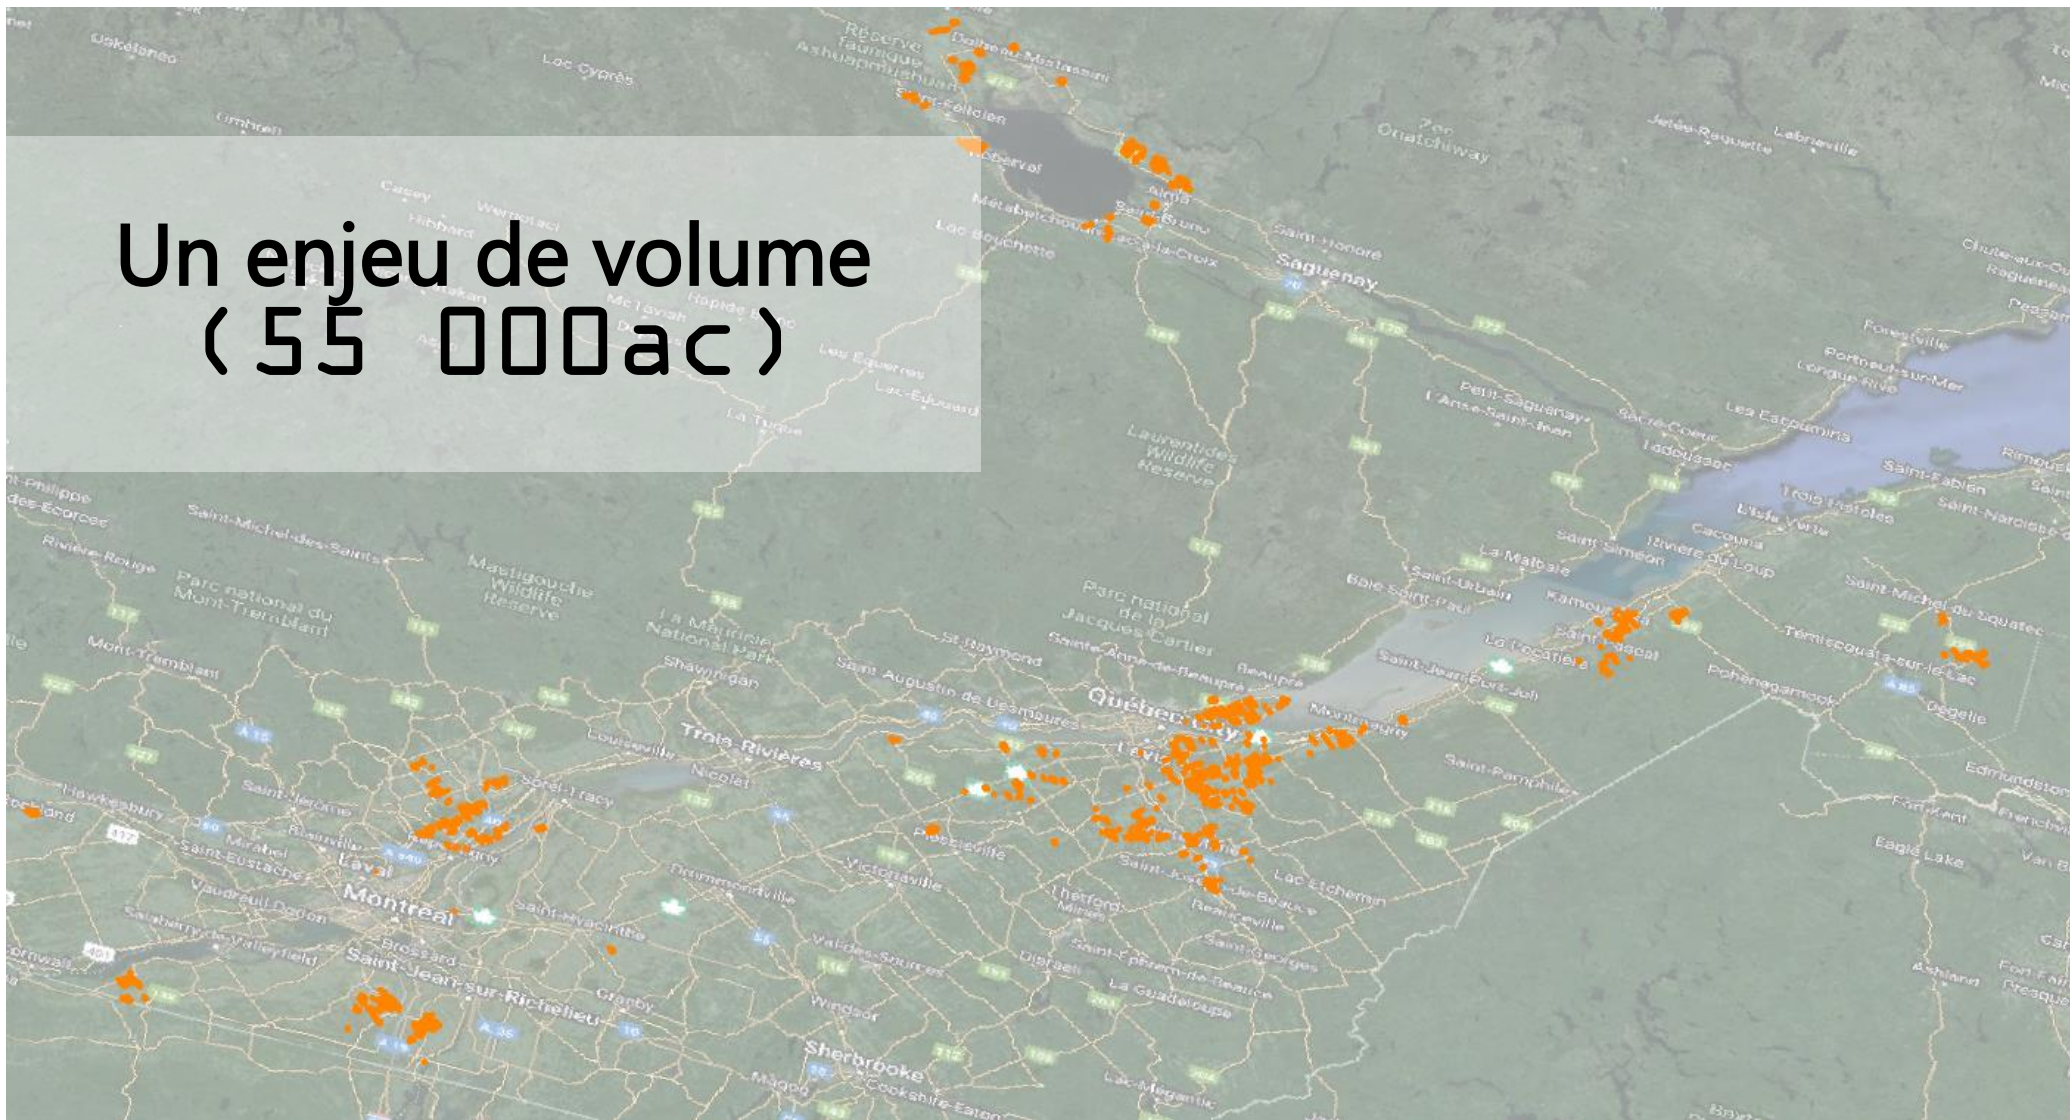

MULTISPECTRAL

THERMALE

LiDAR

Un enjeu de volume (82
ac)

Un enjeu de volume
(566 ac)

Un enjeu de volume
(1 800 ac)

Un enjeu de volume
(55 000ac)

Les données brutes **COMBIEN ÇA COÛTE ?**