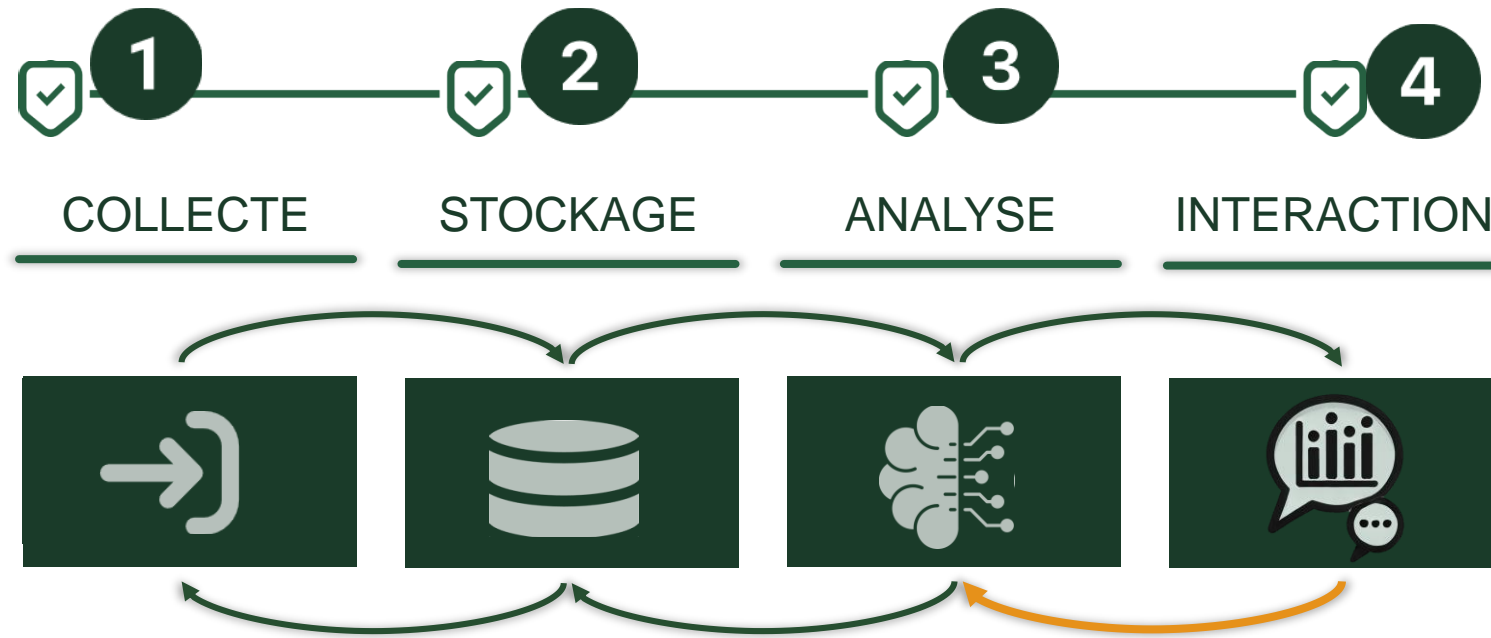

XLKey
Agriculture de précision

**La science des données
pour exploiter le plein
potentiel de nos terres**

UNE ÉQUIPE MULTIDISCIPLINAIRE

Utilisation des données sur mesure

QUELLE EST LA PLACE DU PRODUCTEUR ?

Avoir une bonne bibliothèque d'analyse

Utilisation des données sur mesure

QUELLE EST LA PLACE DU PRODUCTEUR ?

Utilisation des données sur mesure L'IMPORTANCE DES DONNÉES BRUTES

COLLECTE

Assurer la **quantité** et la **qualité** des données.

L'IMPORTANT D'UN SYSTÈME DE STOCKAGE

STOCKAGE

Assurer la sécurité et l'accessibilité des données.

Utilisation des données sur mesure FRÉQUENCE DES ENTRÉES DE DONNÉES

98 missions de drone (1 066 ac)

2.5 To en stockage