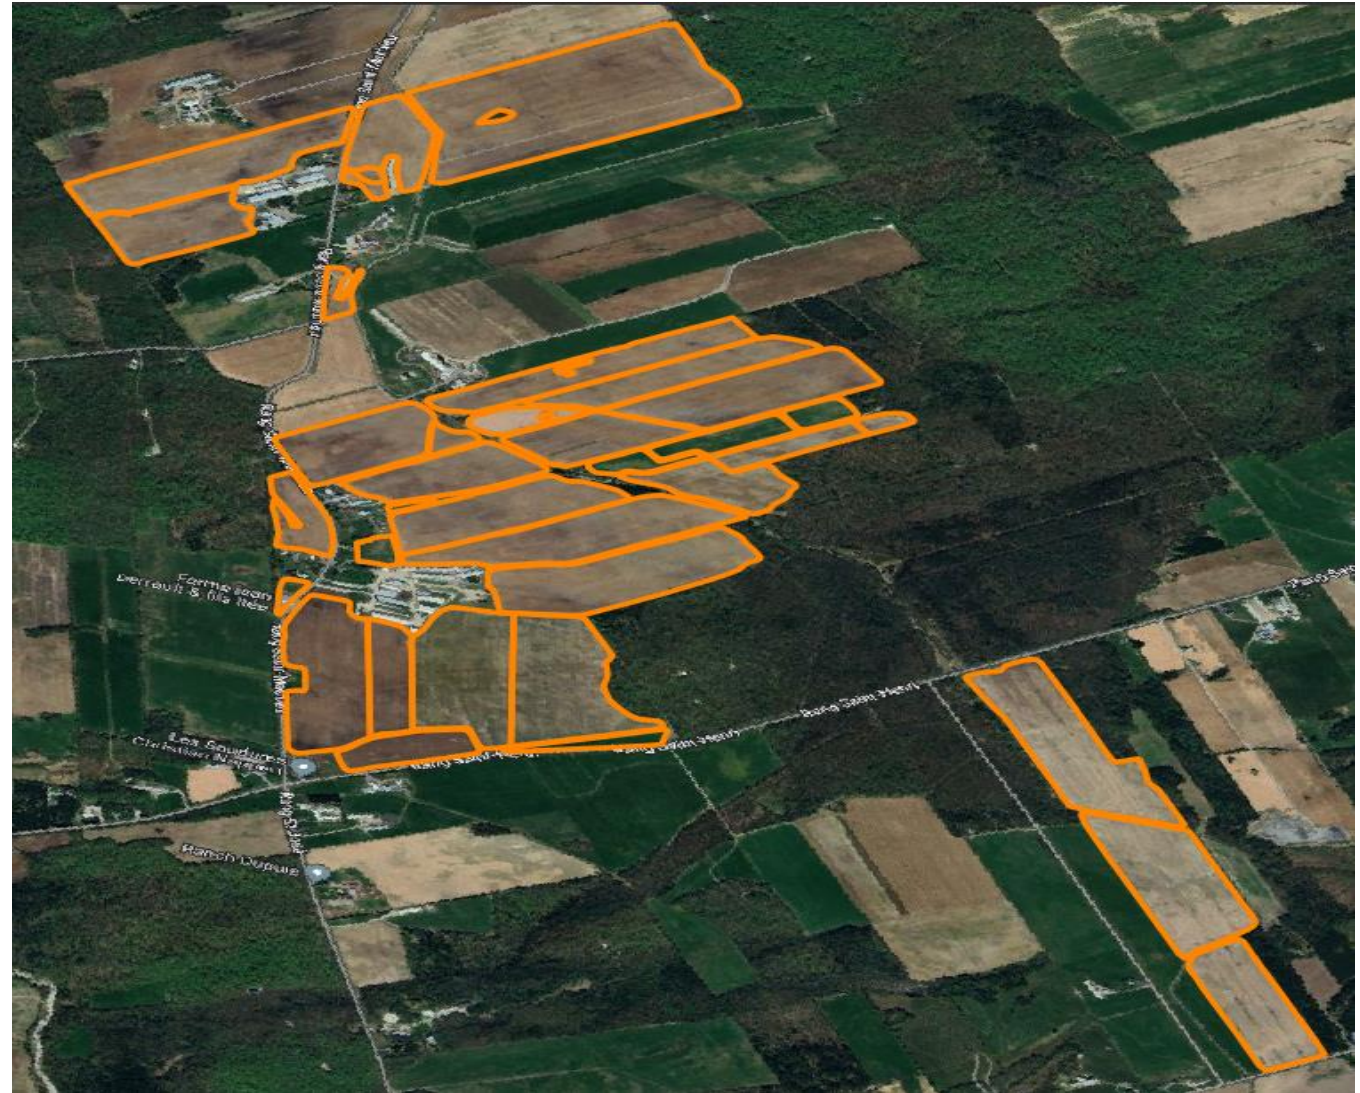

MULTISPECTRAL

THERMALE

LiDAR

Un enjeu de volume (82
ac)

Un enjeu de volume
(566 ac)

Un enjeu de volume
(1 800 ac)

Un enjeu de volume
(55 000ac)

Les données brutes **COMBIEN ÇA COÛTE ?**